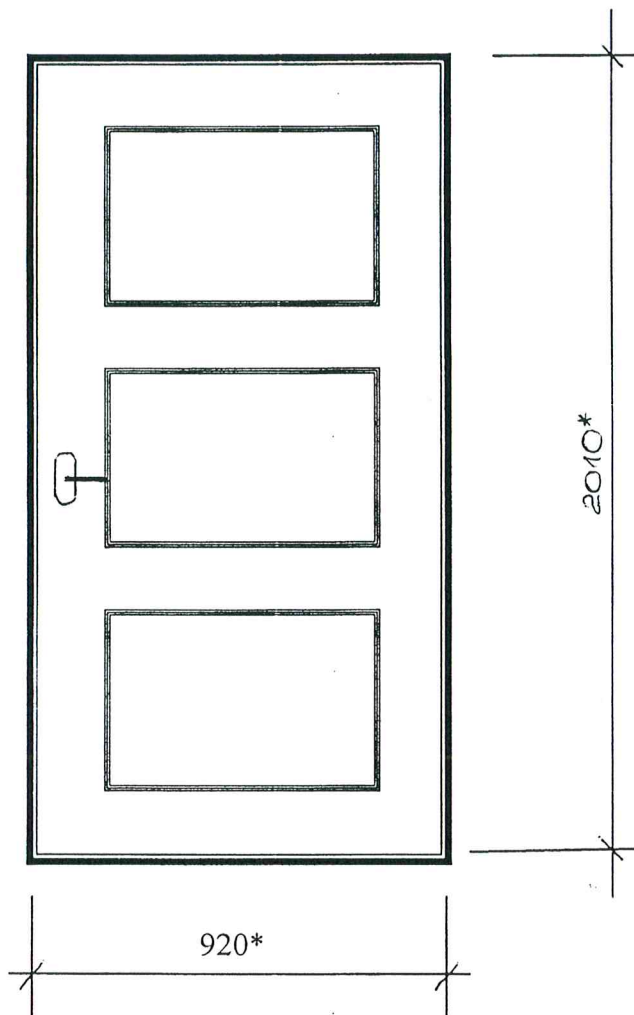

Ieejas metāla siltinātas durvis

SASKAŅOTS

Daugavpils pilsētas domes
Pilsētplānošanas un būvniecības departamenta
galvenā arhitekte

Inga Ancāne

01.11.2014. g. *[Signature]*

[Signature]
maija

1. Durvis nokrāsot ar krāsu M482 („Tikkurila” katalogs)

* - Izmērus precizēt uz vietas.

Sastādīja:

[Signature]

N. Roslyak

Rīgas ielā 70A