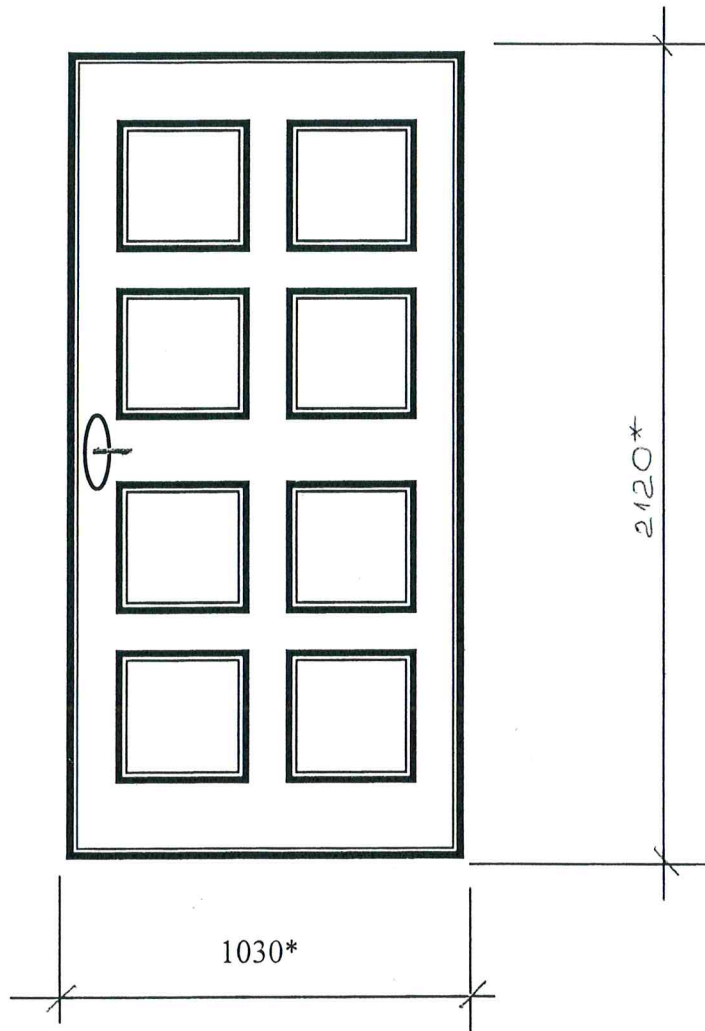

# Ieejas koka durvis

Alejas ielā 12

# Ieejas koka durvis

(no Alejas ielā)

Durvis nokrāsot ar krāsu *V482* („Tikkurila” katalogs)

\* - Izmērus precizēt uz vietas.