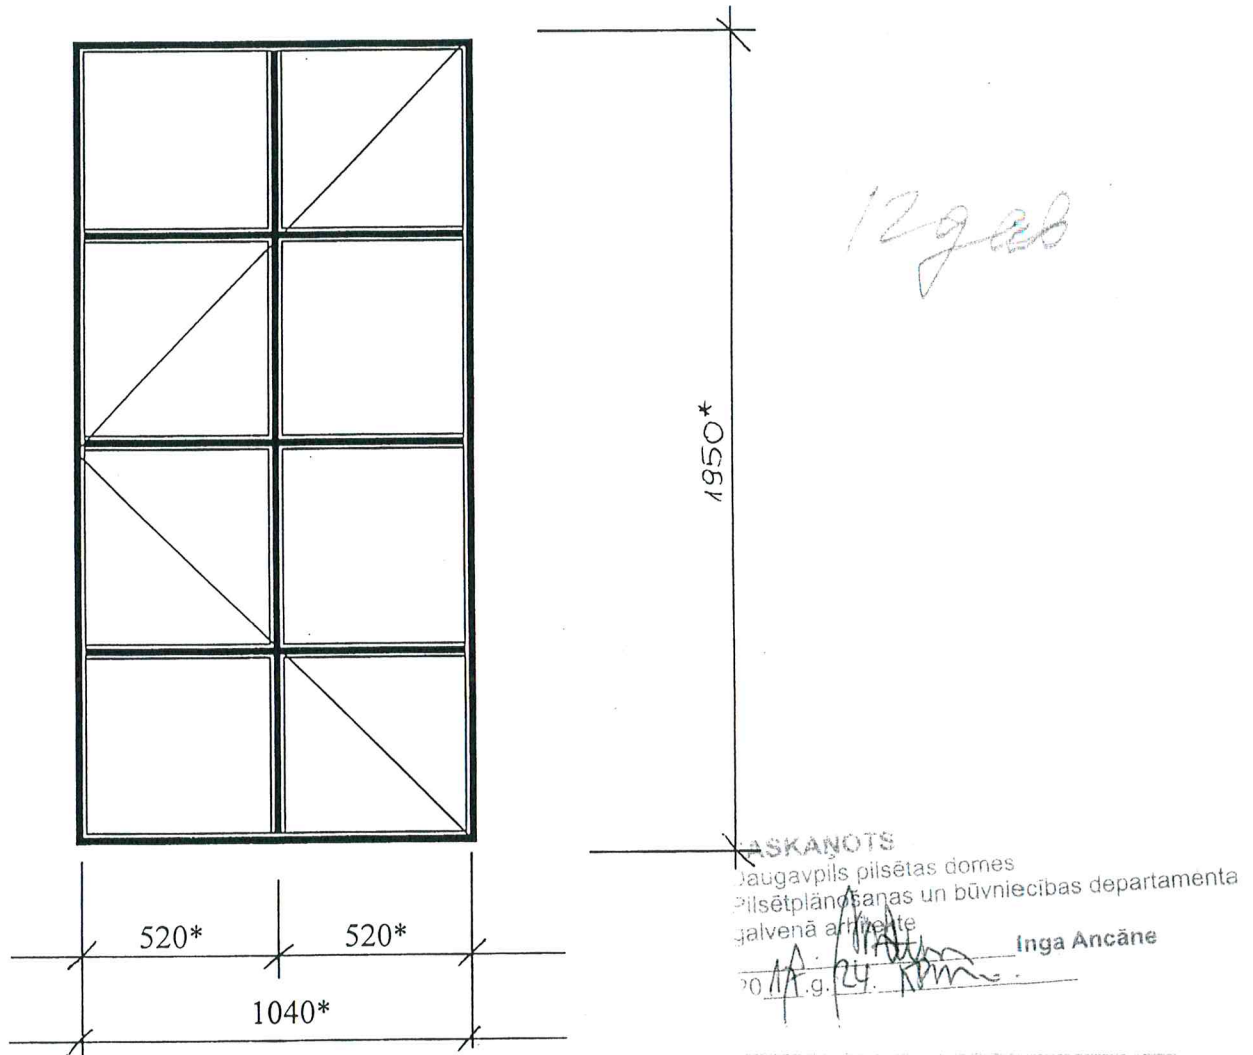

# PVC logs

(kāpņu telpa)

Ārēja logu krāsa – brūna  
Iekšēja logu krāsa – balta

\* - Izmērus precizēt uz vietas.

Sastādīja:

N. Roslyak

Alejas ielā 9

# PVC logs

(kāpņu telpa)

SASKAŅOTS  
Daugavpils pilsētas domes  
Arhitekts  
Jūlijs Pundors

Ārēja logu krāsa – brūna  
Iekšēja logu krāsa – balta

\* - Izmērus precizēt uz vietas.

Sastādīja:

N. Roslyak