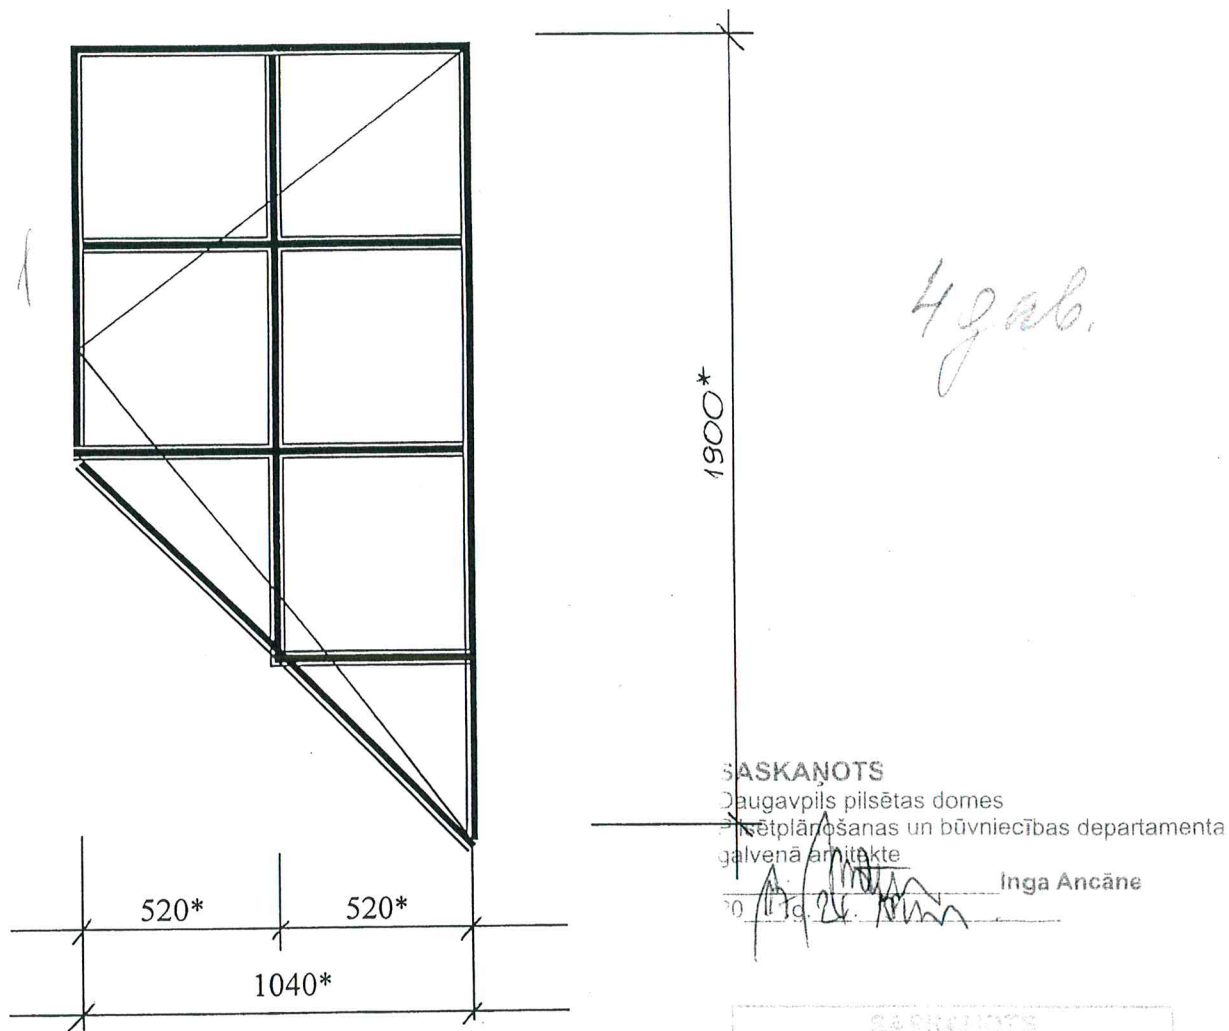

# PVC logs

(kāpņu telpa)

Ārēja logu krāsa – brūna  
Iekšēja logu krāsa – balta

\* - Izmērus precizēt uz vietas.

Sastādīja:

N. Roslyak

Alejas ielā 9

# PVC logs

(kāpņu telpa)

SASKAŅOTS  
Daugavpils pilsētas domes  
Arhitekts  
Jūlijs Pundors

Ārēja logu krāsa – brūna  
Iekšēja logu krāsa – balta

\* - Izmērus precizēt uz vietas.

Sastādīja:

N. Roslyak