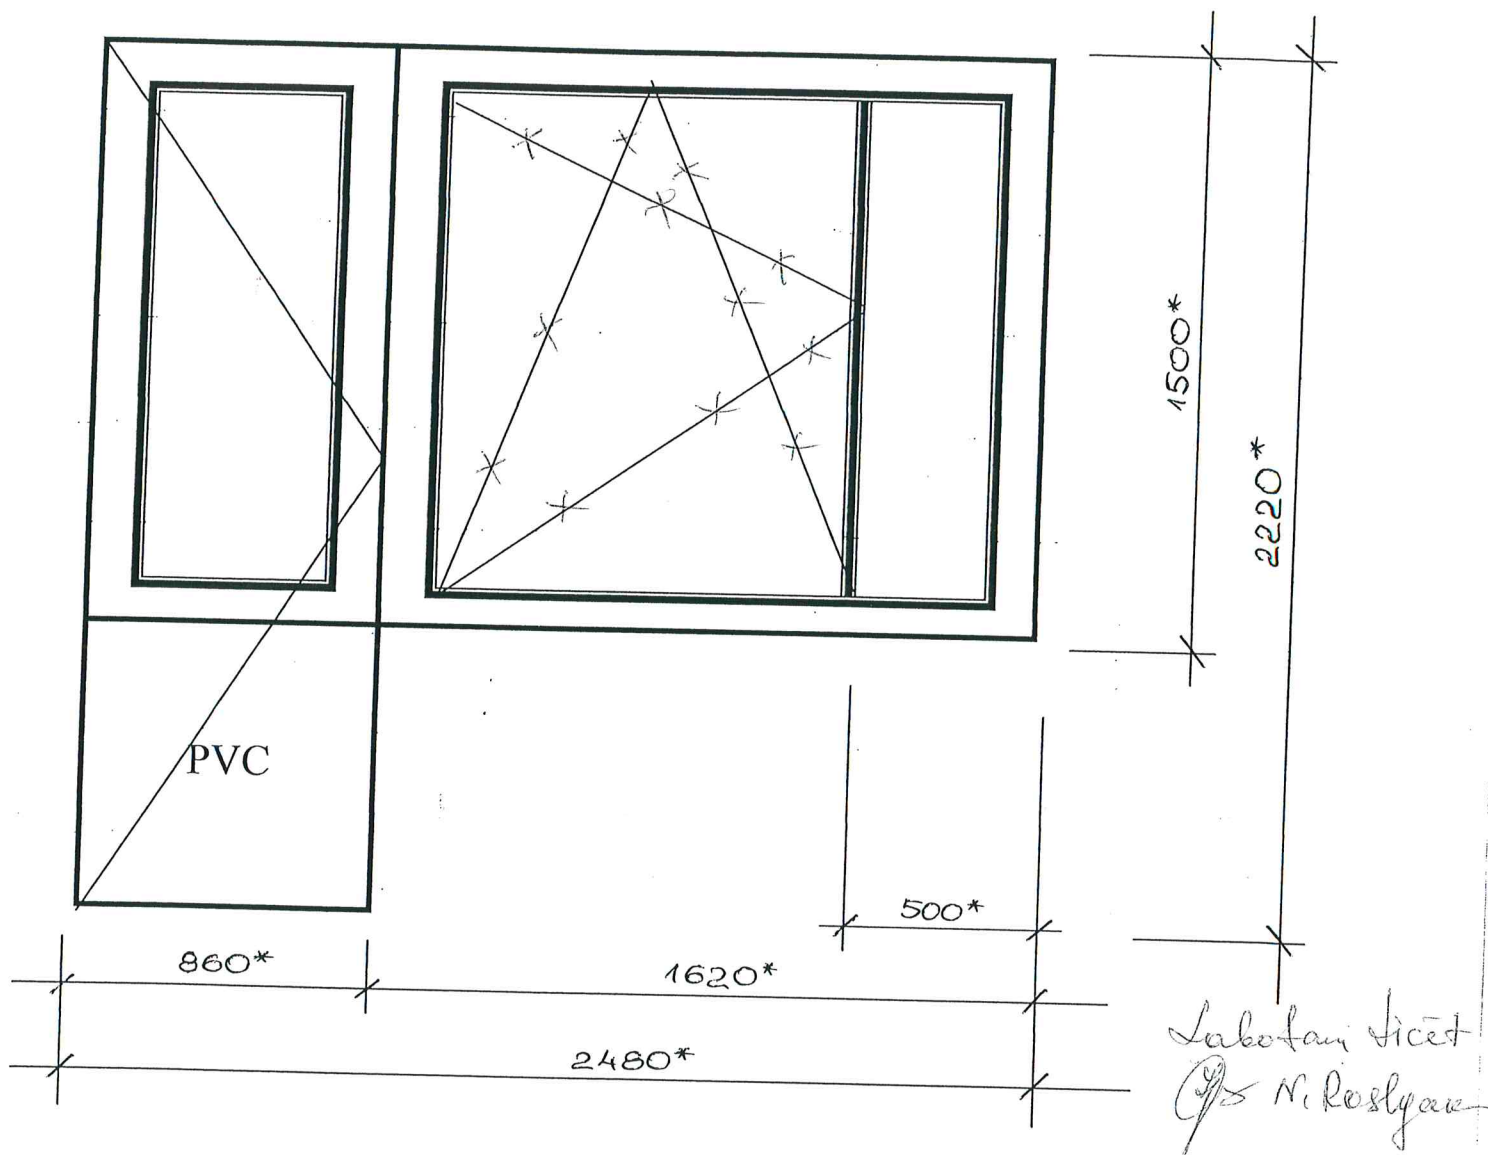

PVC lodžijas durvju bloks

(kāpņu telpa)

Smilšu iela 99

SARĶANOTS
Daugavpils pilsētas domes
pilsētplānošanas un būvniecības departamenta
valveņa arhitekta
Inga Ancāne
2017. g. 19. APRILS

SARĶANOTS
Daugavpils pilsētas galvenais mākslinieks
Juris Pundurs
2017. g. 18. APRILS

Durvju bloka krāsa - balta

* - Izmērus precizēt uz vietas.

Sastādīja: N. Roslyak