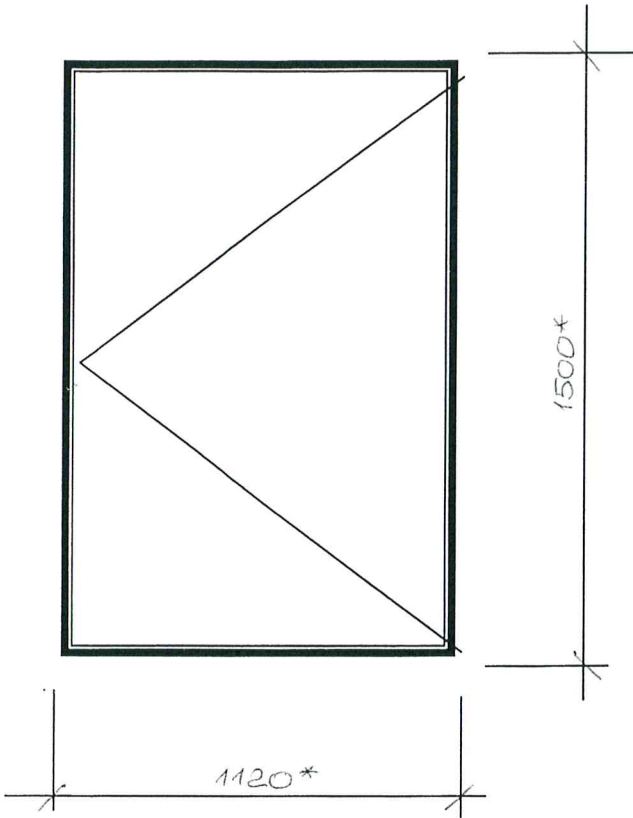

PVC logs

(kāpņu telpā)

Kr. Valdemāra ielā 3

SASKAŅOTS

Daugavpils pilsētas domes
Pilsētplānošanas un būvniecības departamenta
galvenā arhitektē

Inga Ancāne

20

Logu krāsa - balta