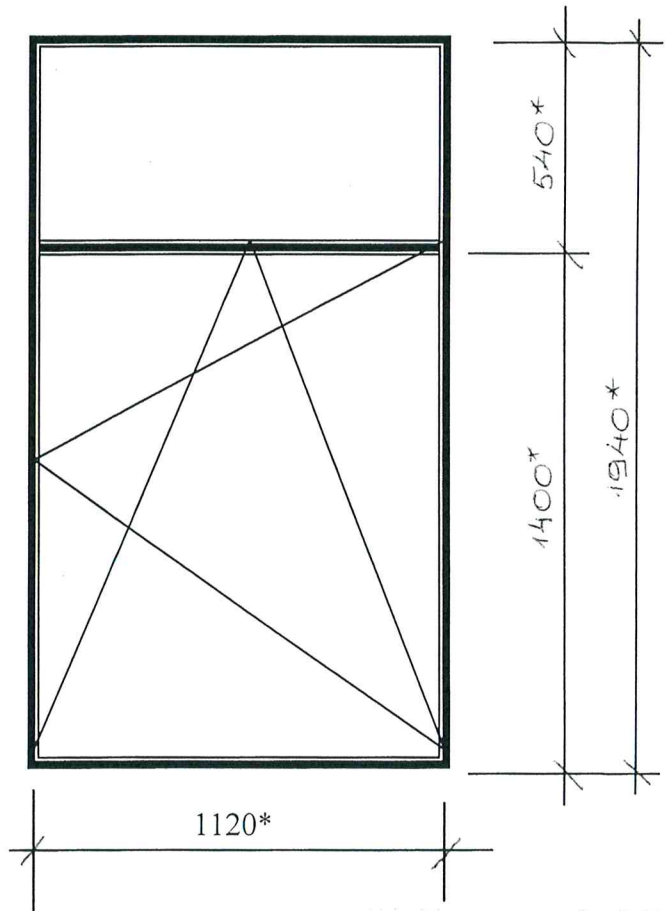

PVC logs

(kāpņu telpā)

Kr. Valdemāra ielā 3

SASKAŅOTS

Daugavpils pilsētas domes
Pilsētplānošanas un būvniecības departamenta
galvenā arhitektē

Inga Ancāne

20

Logu krāsa - balta

* - Izmērus precizēt uz vietas

Sastādīja:

N. Roslyak