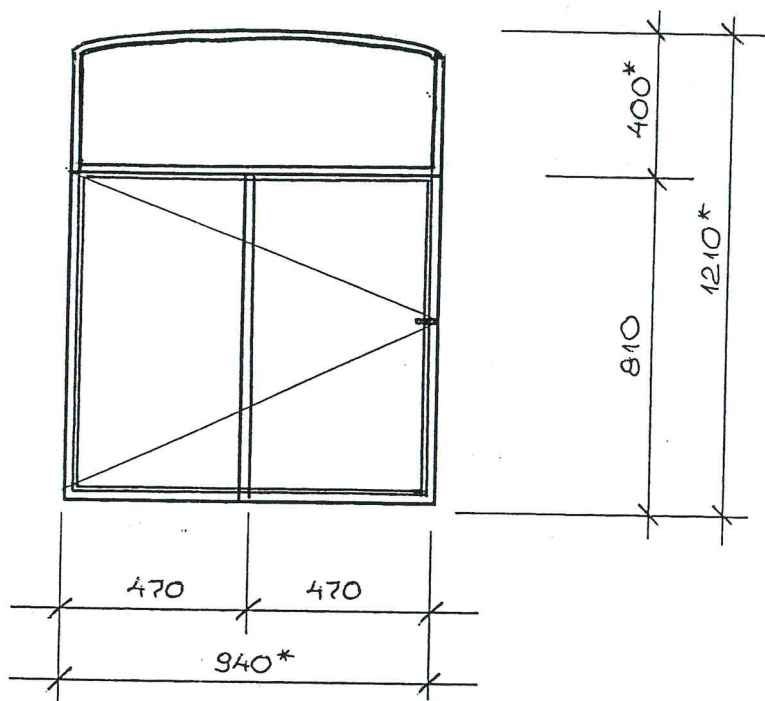

# PVC logs

(Kāpņu telpā)

**SASKAŅOTS**

Daugavpils pilsētas domes  
Pilsētplānošanas un būvniecības departamenta  
galvenā arhitekta

Inga Ancāne

20.10.20

**SASKAŅOTS**

Daugavpils pilsētas galvenā mākslinieka  
vietniece

Līga Čible Līga Čible

20.10.20

Logu krāsa - balta

\* - Izmērus precizēt uz vietas

Sastādīja:  N. Roslyak