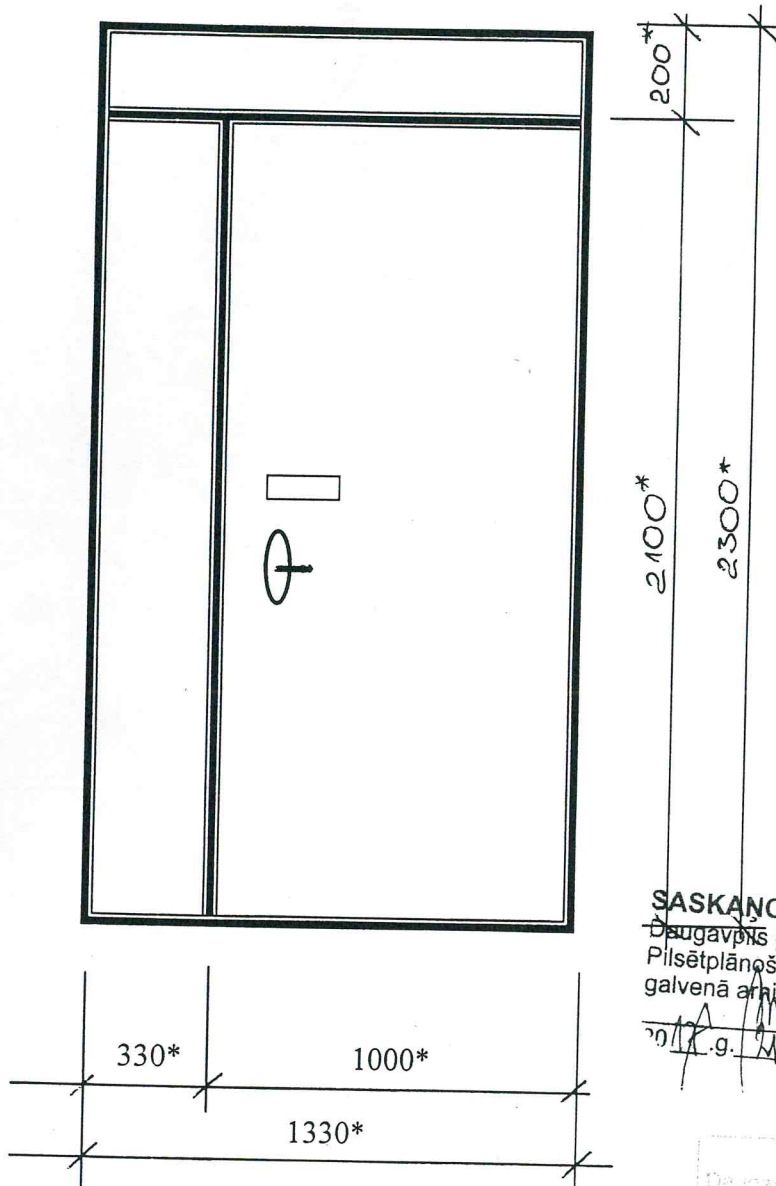

Ieejas metāla siltinātas durvis

SASKANOTS

Daugavpils pilsētas domes
Pilsētplānošanas un būvniecības departaments
galvenā arhitekte

2017.g. 21.07.2017. Inga Ancāne

SASTĀDĪTĀS
Darbu un būvniecības departaments
Inga Ancāne
21.07.2017.

Durvis nokrāsot ar krāsu M 482 („Tikkurila” katalogs)

* - Izmērus precizēt uz vietas.

Sastādīja: N. Roslyak

Raiņa ielā 14A