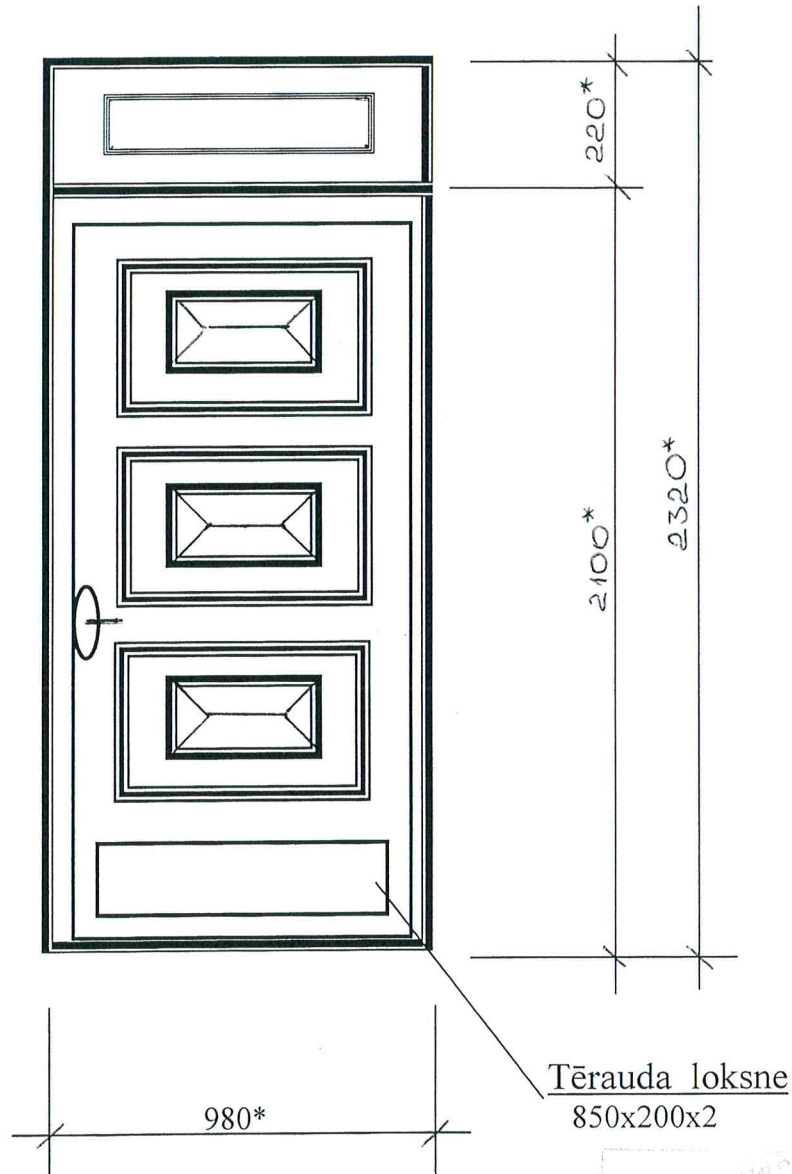

Ieejas koka durvis

1. Oficiālu ielā 4

Handwritten signature and stamp of the architect.

Durvis nokrāsot ar krāsu L 482 („Tikkurila” katalogs)

* - Izmērus precizēt uz vietas.

Sastādīja:

SĀSKANOTS
N. Rošļak

Jaungavpiļi pilsētas domes
Pilsētplānošanas un būvniecības departamenta
galvenā arhitekta