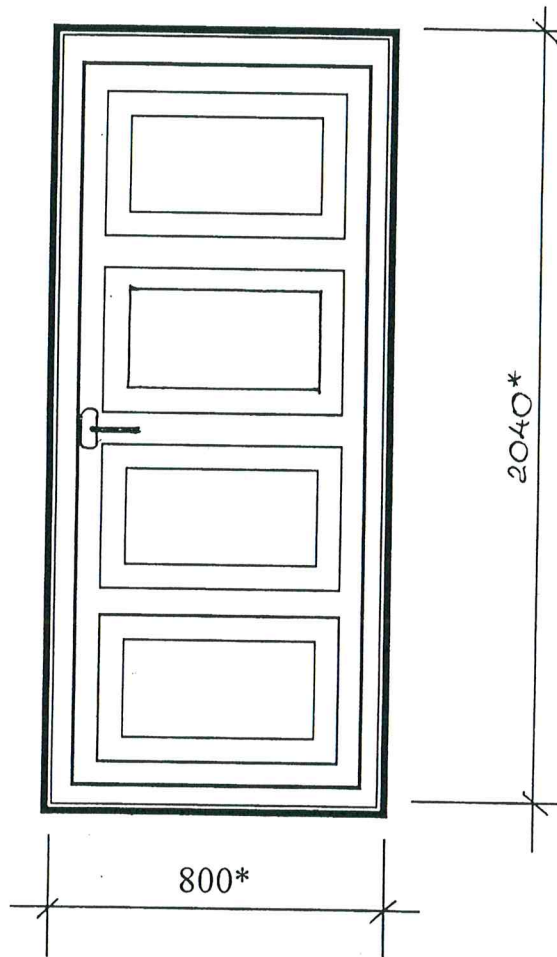

Ieejas koka durvis

SASKAŅOTS

Daugavpils pilsētas domes
Pilsētplānošanas un būvniecības departamenta
paļņvenā ar lēmumu

Inga Ancāne

2017. gada 19. aprīlis