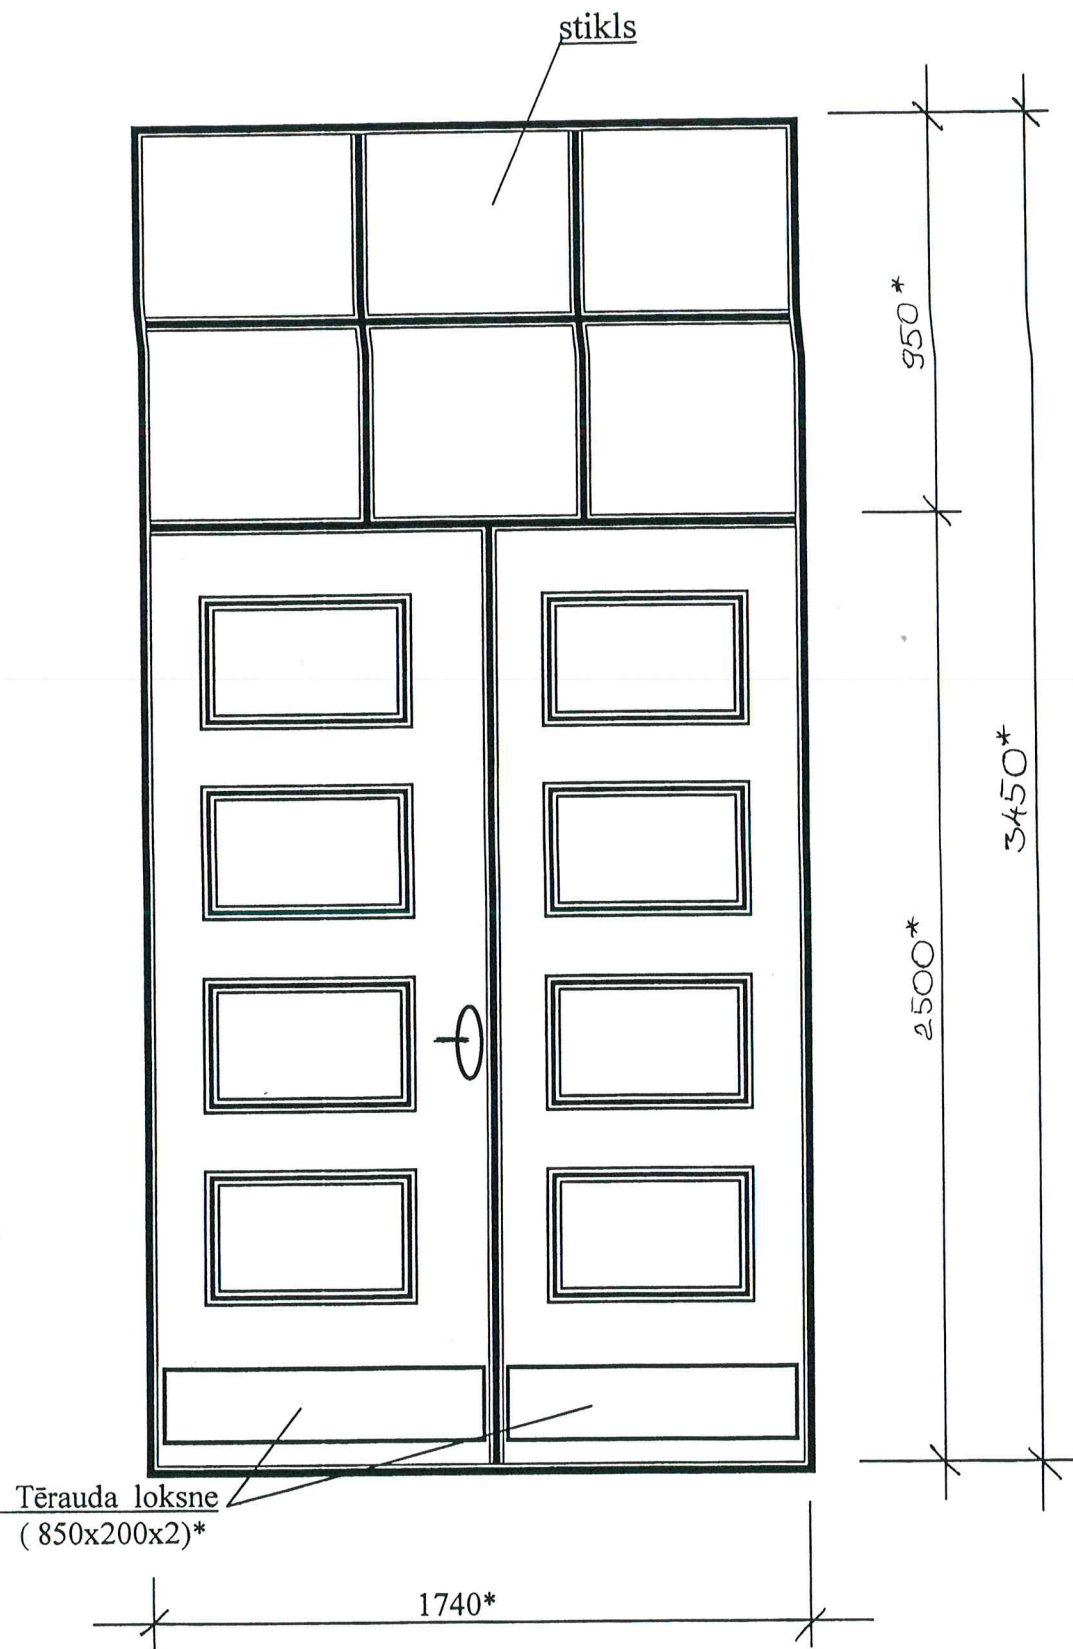

# Ieejas koka durvis

*Imantas ielā 33*

Durvis nokrāsot ar krāsu M 485 („Tikkurila” katalogs)

\* - Izmērus precizēt uz vietas

Sastādīja: N.Roslyak

SASKANOŠS

Daugavpils pilsētas domes  
Pilsētplānošanas un būvniecības departamenta  
galvenā arhitekta