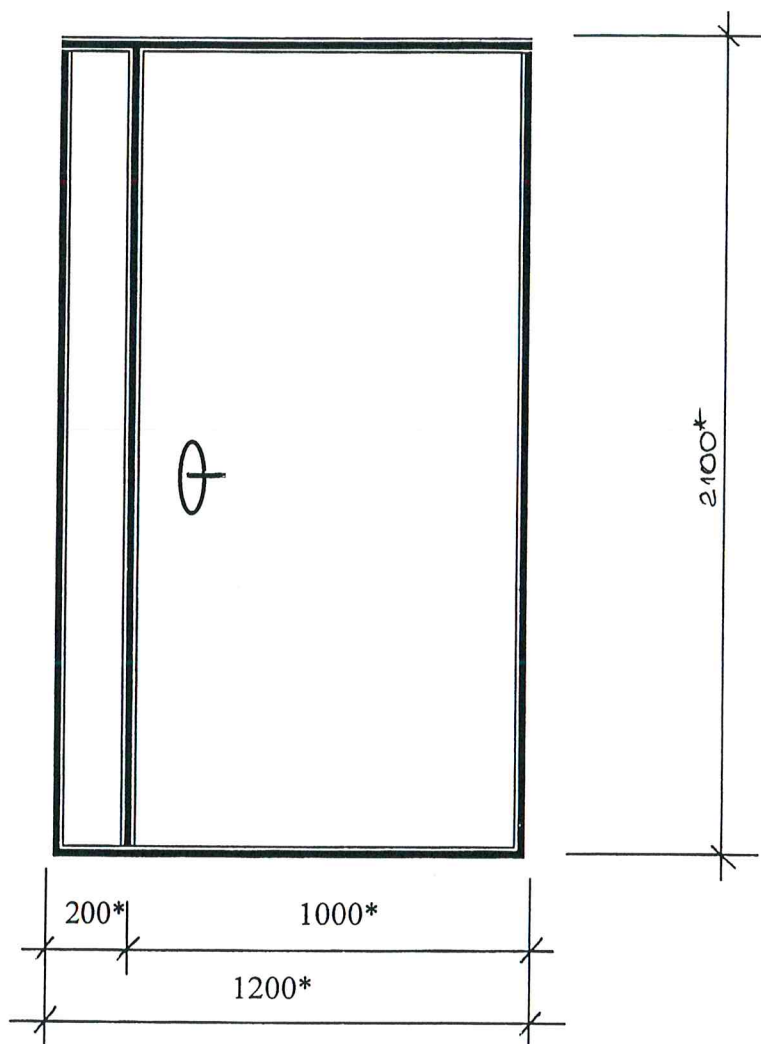

# Ieejas metāla durvis

**PAŠKATĀNOTS**

Daugavpils pilsētas domes  
Pilsētplānošanas un būvniecības departaments  
Galvenā arhitekta

Inga Ancāne

2018. g. 28. augusts

Durvis nokrāsot ar krāsu N 482 („Tikkurila” katalogs)

\* - Izmērus precizēt uz vietas.

Sastādīja:  N. Roslyak

Ēsu ielā 22