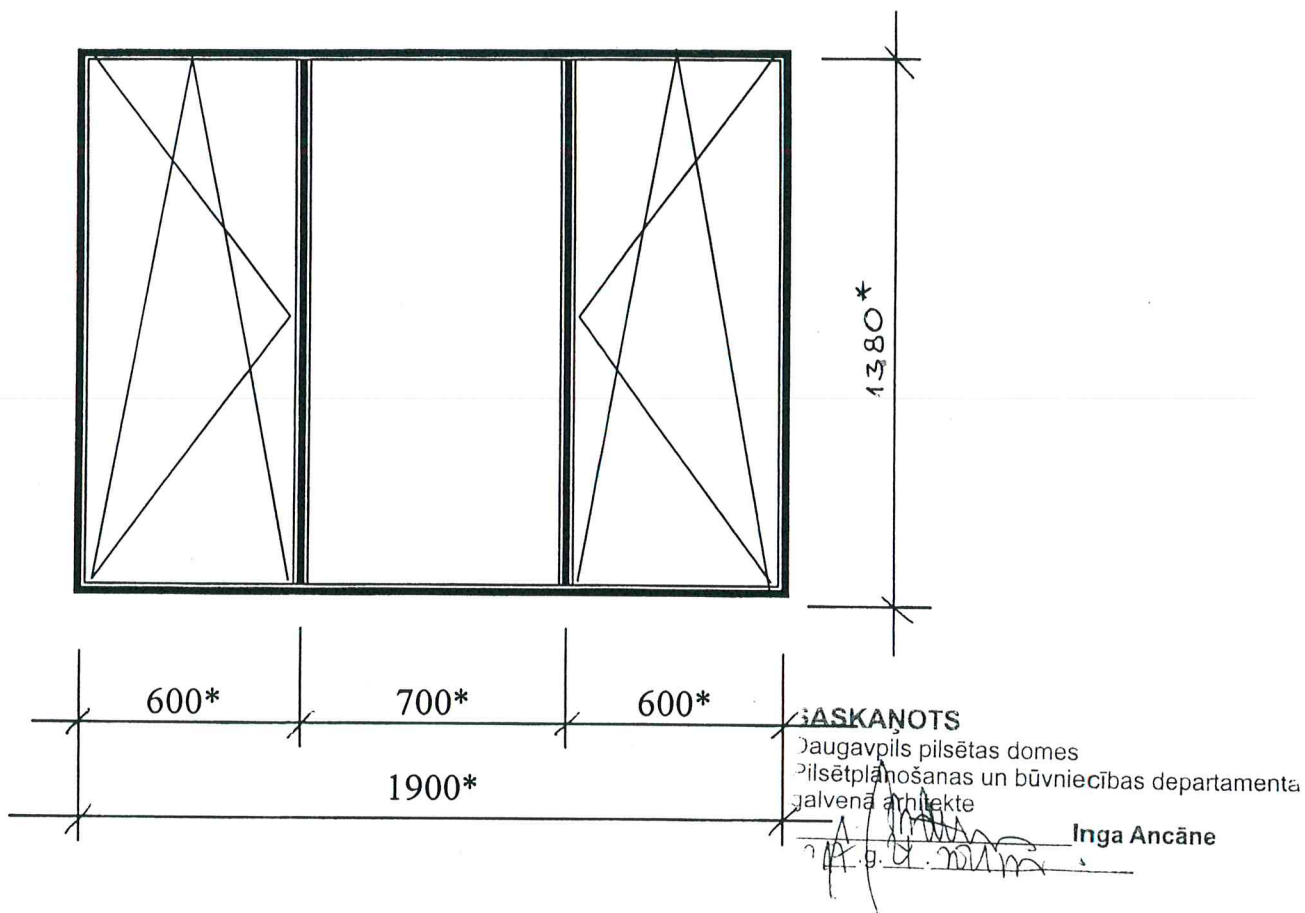

PVC logs

(kāpņu telpa)

Logu krāsa - balta

* - Izmērus precizēt uz vietas.

Sastādīja:

N.Roslyak

Dīķu ielā 24