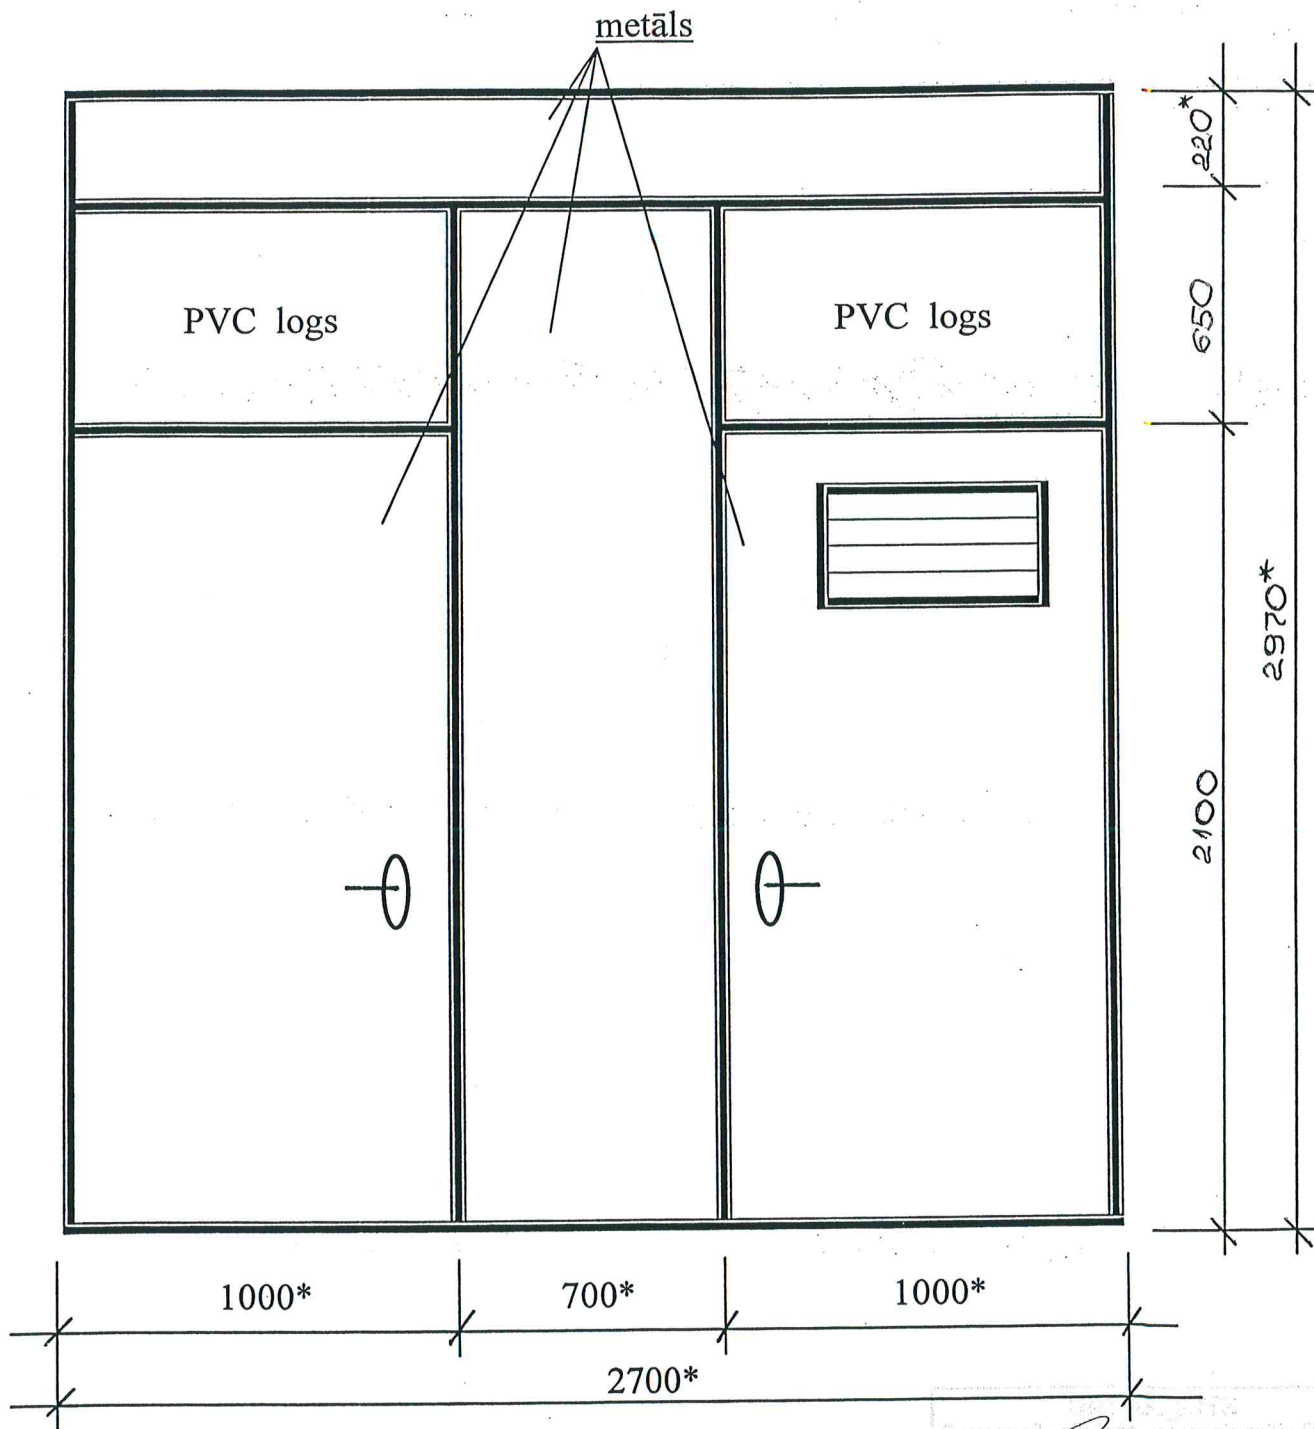

* - Izmērus precizēt uz vietas.

Logu krāsa – brūna

Metāla durvis nokrāsot ar krāsu M 482 („Tikkurila” katalogs).

Sastādīja:

SASKAŅOTS

N. Rošļak
Daugavpils pilsētas domes
Pilsētplānošanas un būvniecības departamenta
galvenā arhitekte