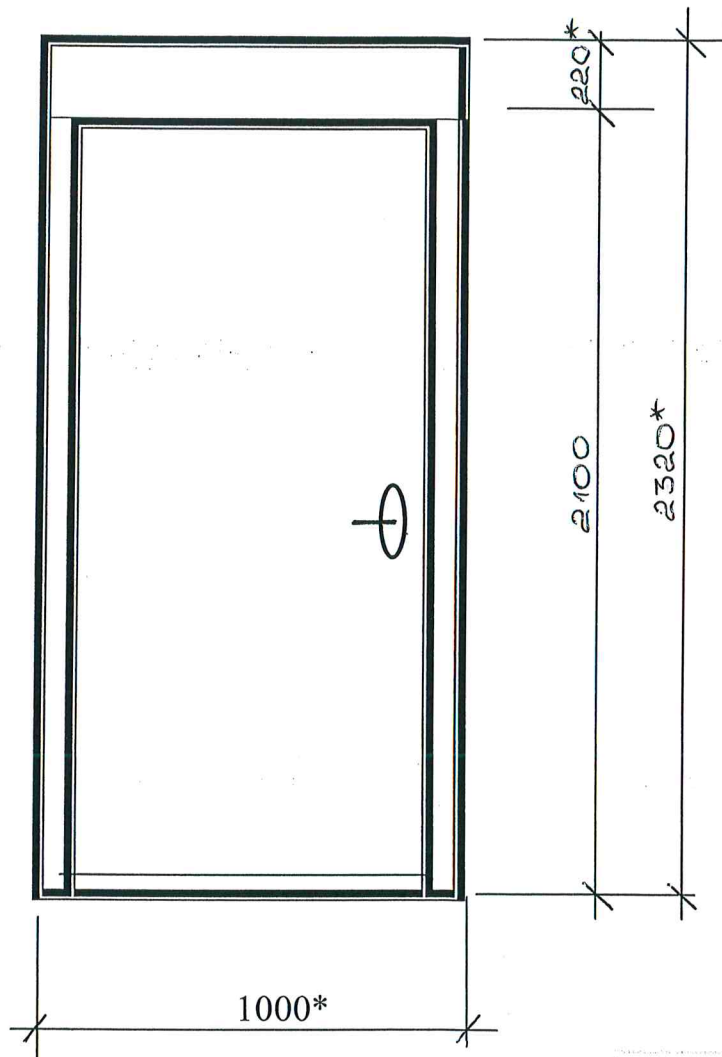

Ieejas metāla siltinātas durvis

Lauska iela 16

SASKAŅOTS
Daugavpils pilsētas galvenais būvvalsts
Inga Ancāne
20.04.2010.

* - Izmērus precizēt uz vietas.

Metāla durvis nokrāsot ar krāsu M 482 („Tikkurila” katalogs).

* - Izmērus precizēt uz vietas.

Logu krāsa – brūna

Metāla durvis nokrāsot ar krāsu M 482 („Tikkurila” katalogs).

Sastādīja:

SASKAŅOTS

N. Rošļak
Daugavpils pilsētas domes
Pilsētplānošanas un būvniecības departamenta
galvenā arhitekte