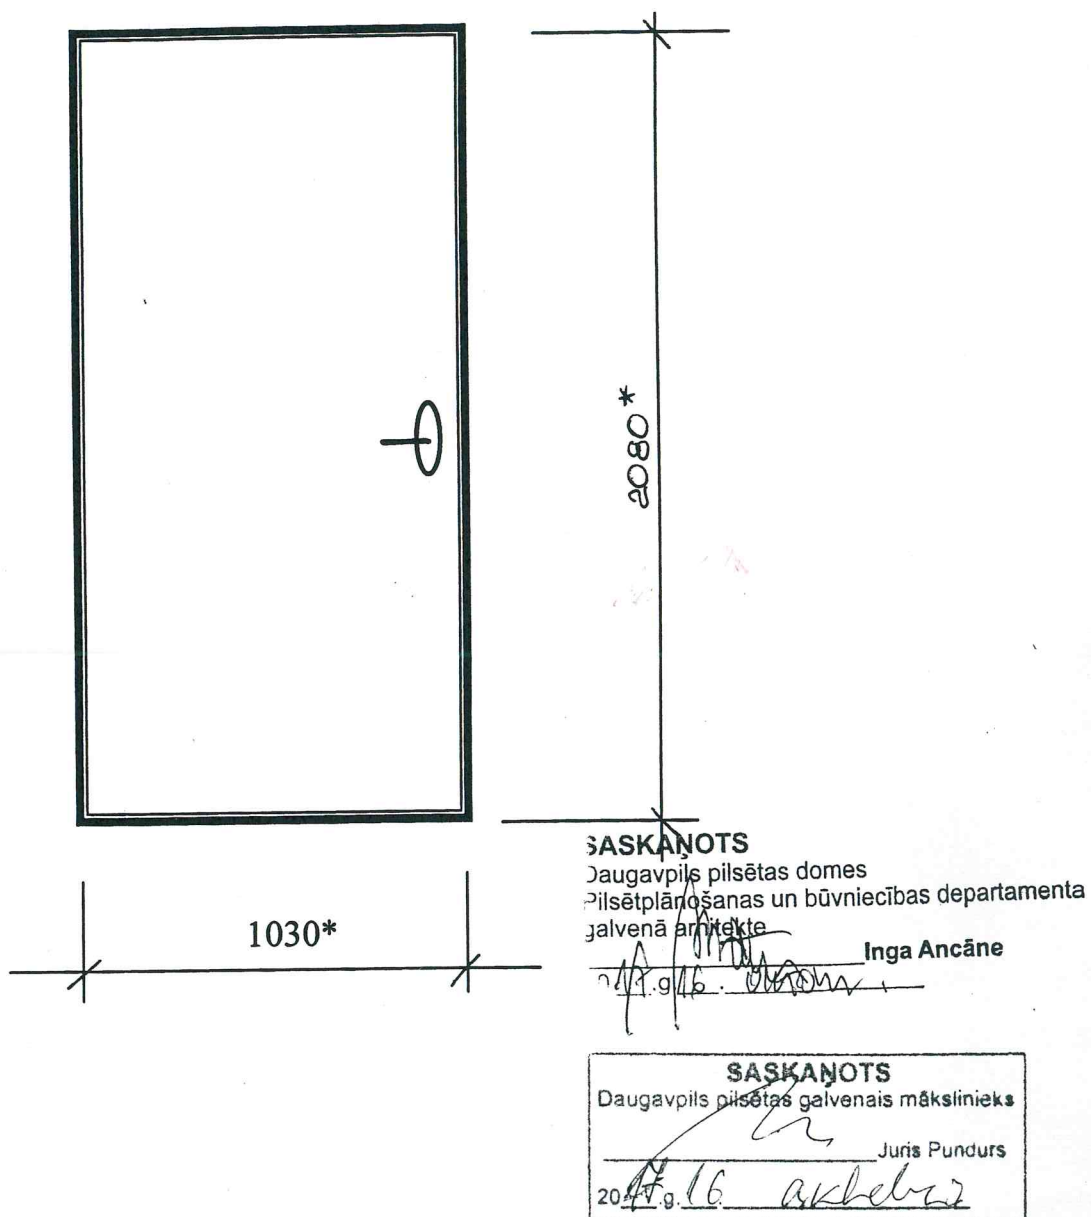

Ieejas metāla siltinātas durvis

Balvu ielā 3A

* - Izmērus precizēt uz vietas.

Metāla durvis nokrāsot ar krāsu N 482 („Tikkurila” katalogs).

Sastādīja:

N.Roslyak