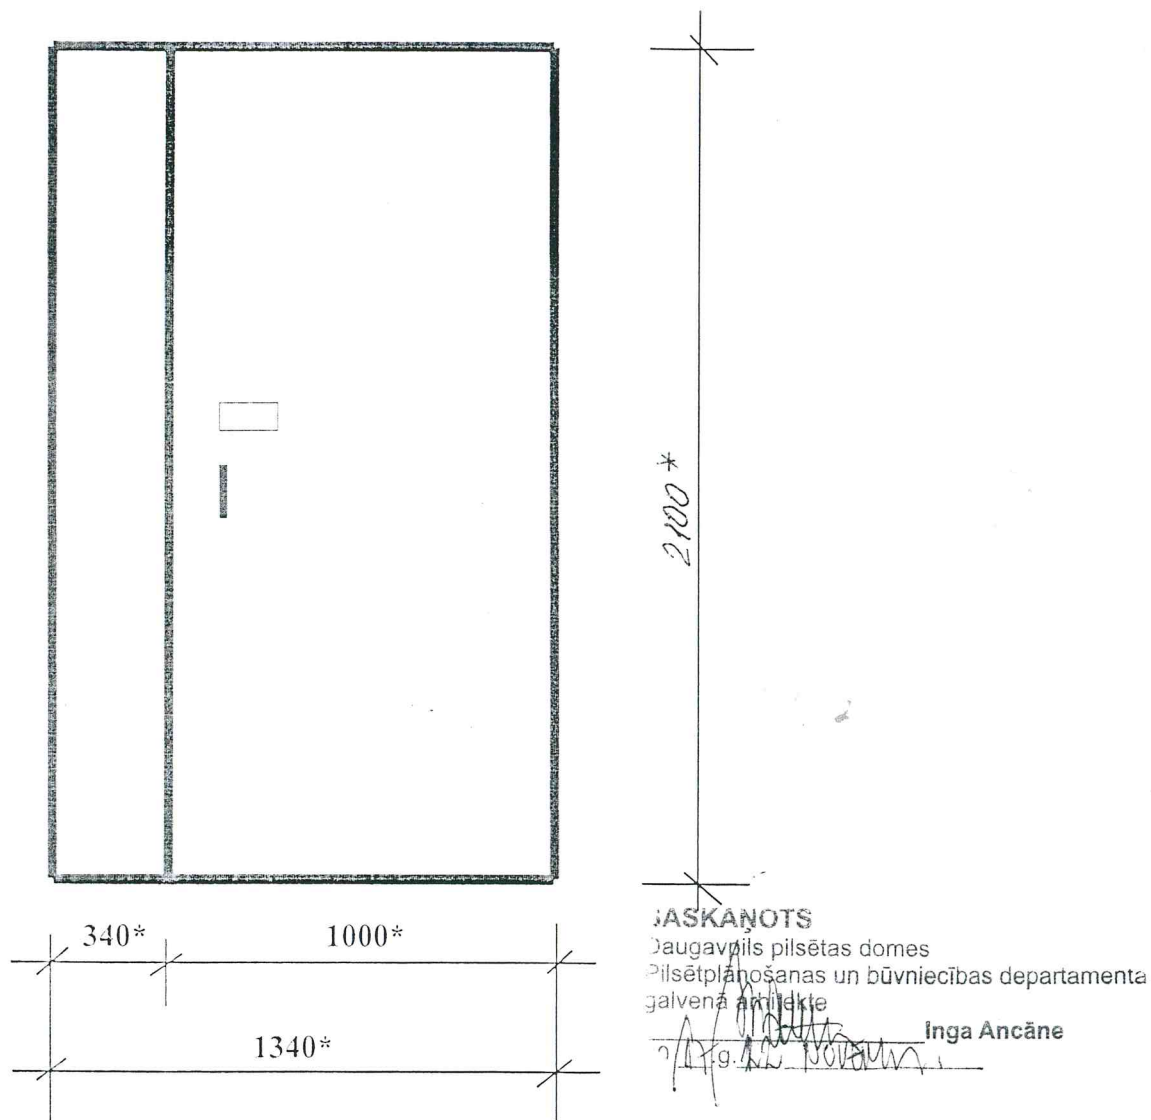

Ieejas metāla siltinātas durvis

SASKAŅOTS
Daugavpils pilsētas galvenais mākslinieks
Juris Pundurs
2014. g. 14. novembris

* - Izmērus precizēt uz vietas.

Metāla durvis nokrāsot ar krāsu M 482 („Tikkurila” katalogs).