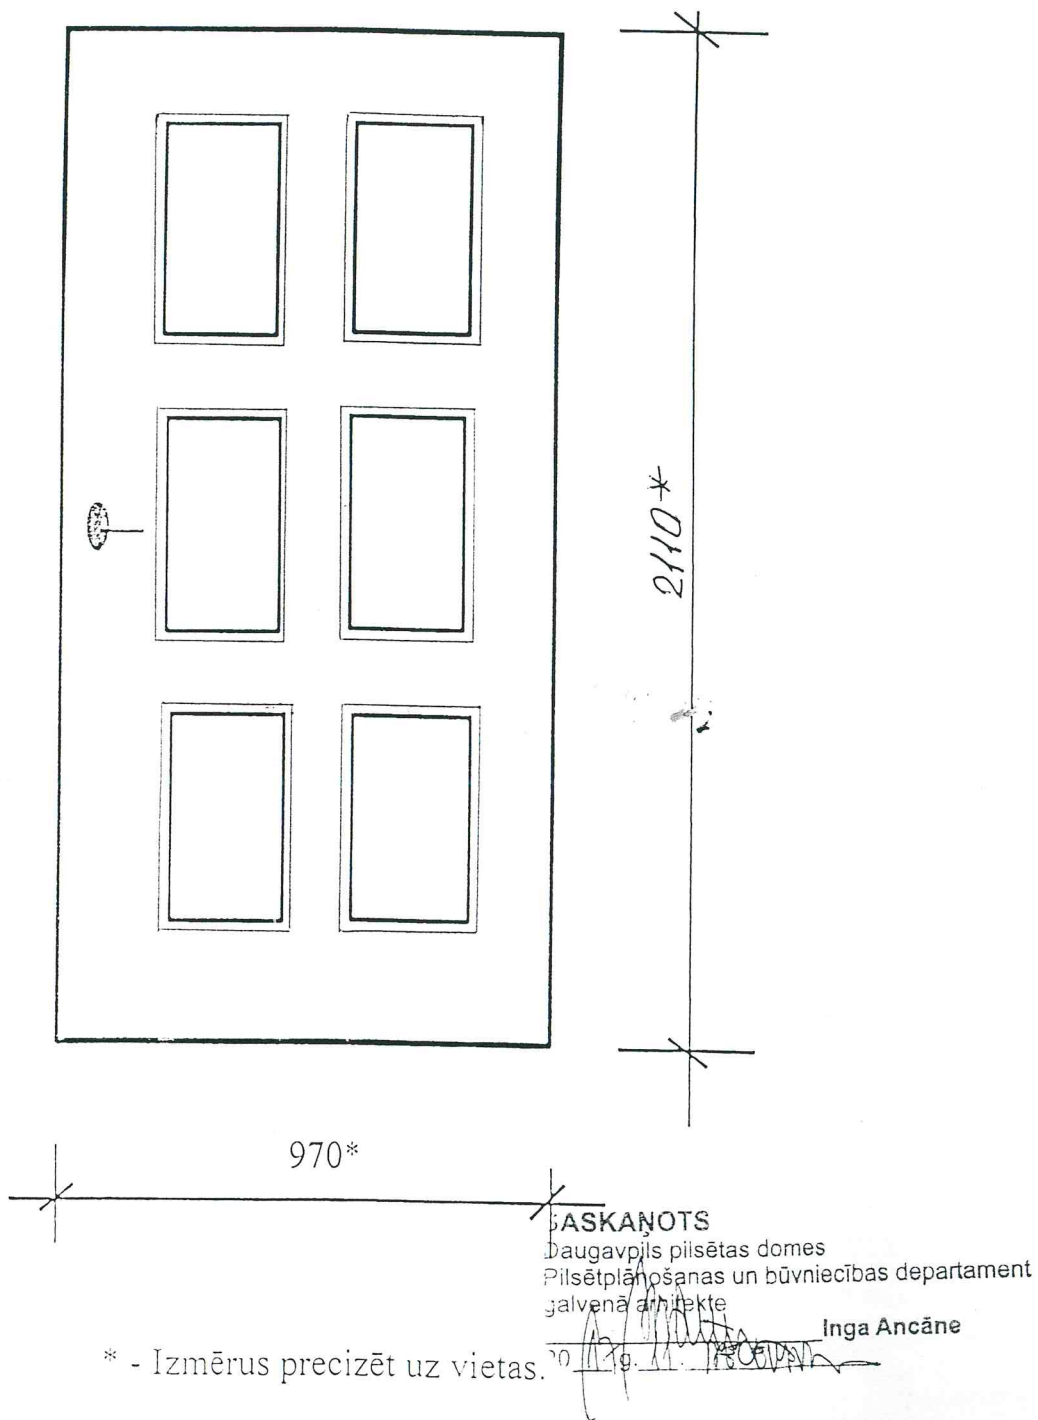

Ieejas metāla siltinātas durvis

Rīgas iela 76

SASKANOTS
Daugavpils pilsētas domes
Pilsētplānošanas un būvniecības departament
galvenā arhitekta

Inga Ancāne

* - Izmērus precizēt uz vietas.

Metāla durvis nokrāsot ar krāsu N 482 („Tikkurila” katalogs).