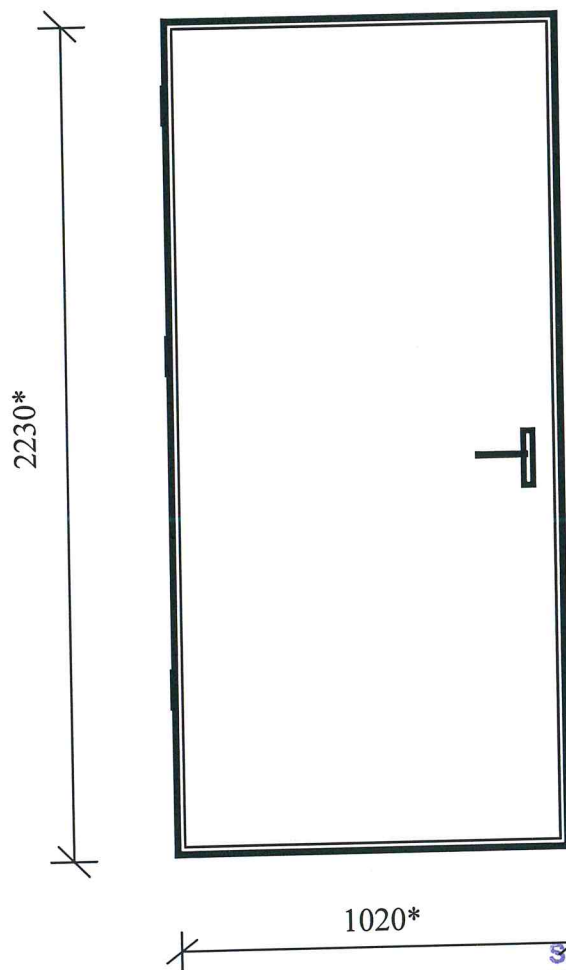

Ieejas metāla siltinātas durvis

*- Izmērus precizēt uz vietas
Durvis nokrāsot ar krāsu M482 ("Tikkurila katalogs")

SASKAŅOTS
Daugavpils pilsētas domes
Pilsētplānošanas un būvniecības departaments
galvenā arhitekte