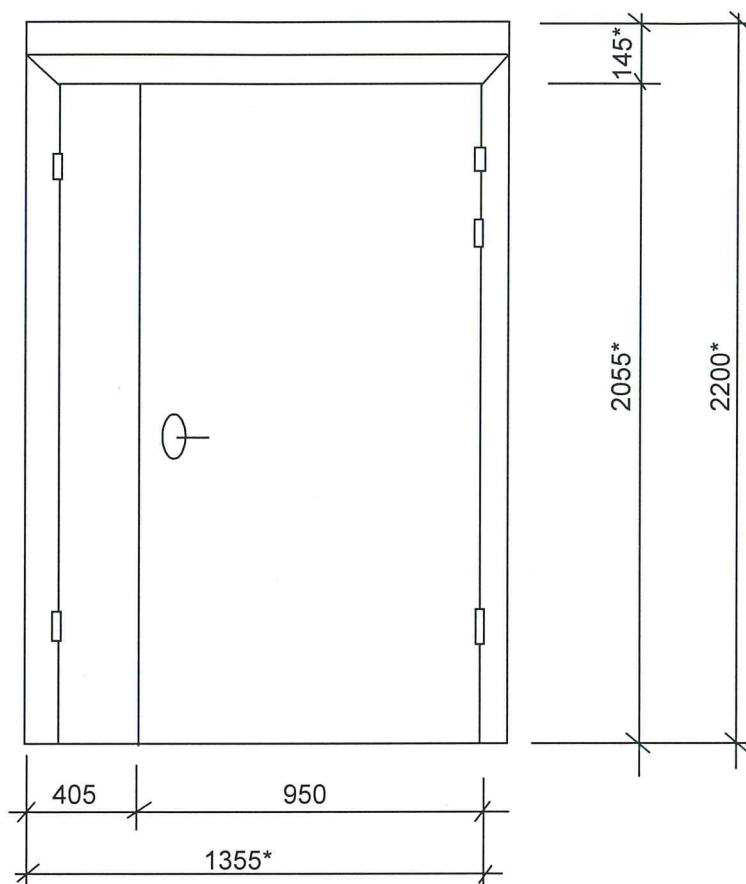

Ieejas metālā siltinātas durvis

Marijas iela 10

Durvis nokrāsot ar krāsu N 464 („Tikkurila” katalogs)

* - Izmērus precizēt uz vietas.

Sastādīja: Yrom I.Komar

SASKAŅOTS

Daugavpils pilsētas domes
Pilsētplānošanas un būvniecības departamenta
galvenā arhitektē