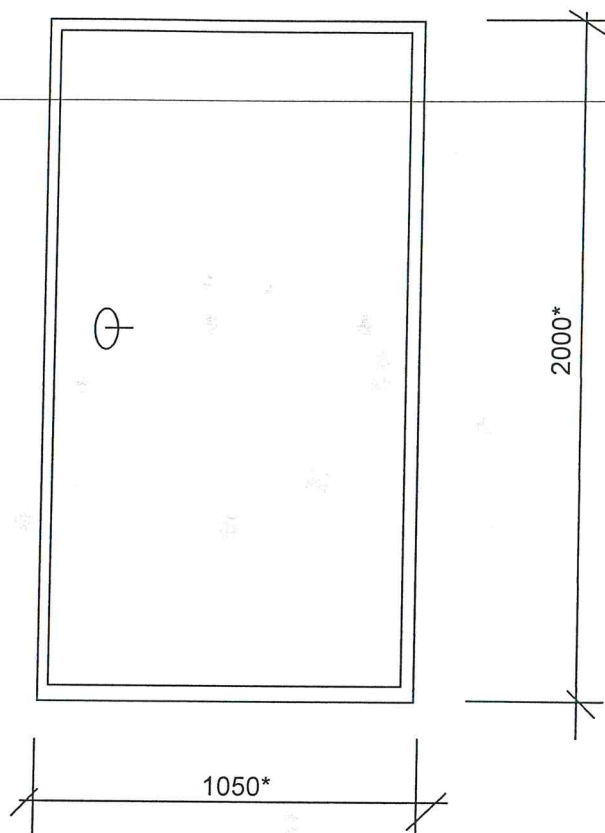

Pagraba metāla siltinātas durvis

Miera iela 64

Durvis nokrāsot ar krāsu M482 („Tikkurila” katalogs)

* - Izmērus precizēt uz vietas.

Sastādīja: *I.Komar* I.Komar

SASKAŅOTS

Daugavpils pilsētas domes
Pilsētplānošanas un būvniecības departamenta
galvenā arhitekta