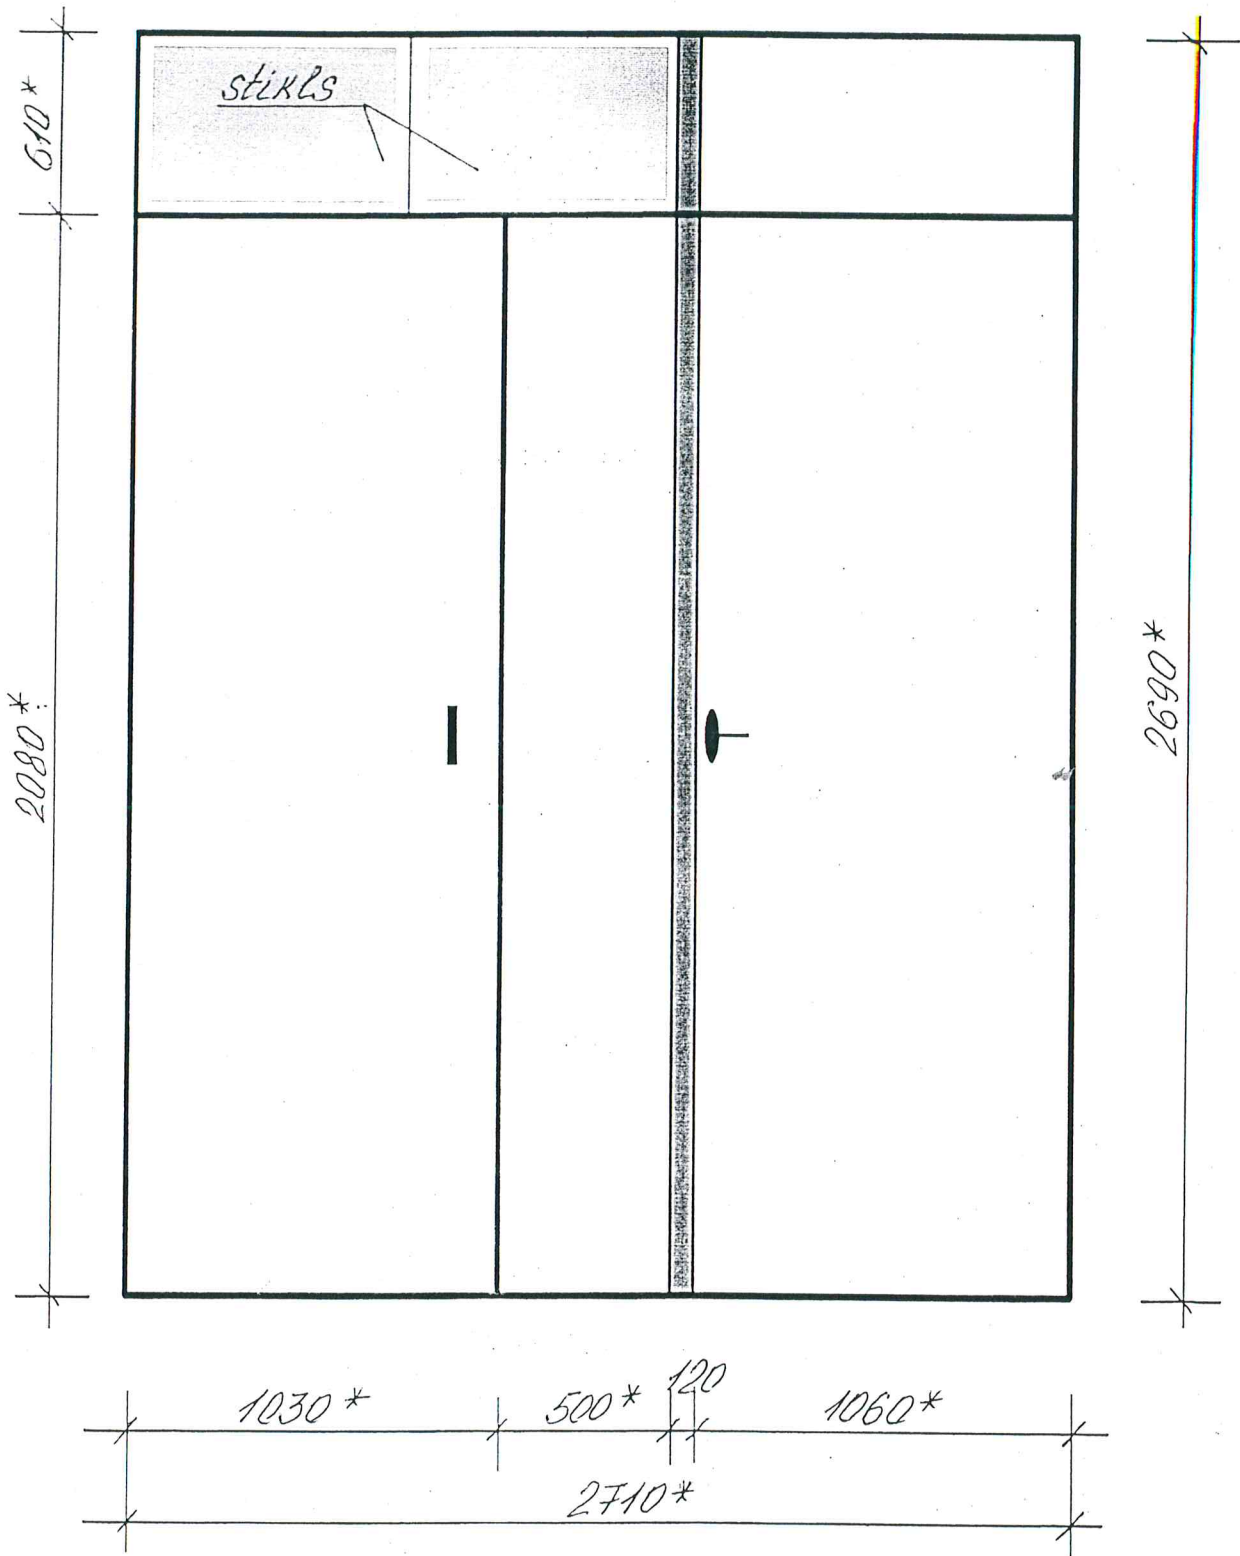

Ieejas metāla siltinātas durvis

Rīgas iela 76A

* - Izmērus precizēt uz vietas.

Metāla durvis nokrāsot ar krāsu M 482 („Tikkurila” katalogs).

Sastādīja:

I. Krapunova

SĀSKAŅOTS
Izaugavpils pilētis galvenais mākslinieks
Juris Pundurs
2018.12.12. Pundurs