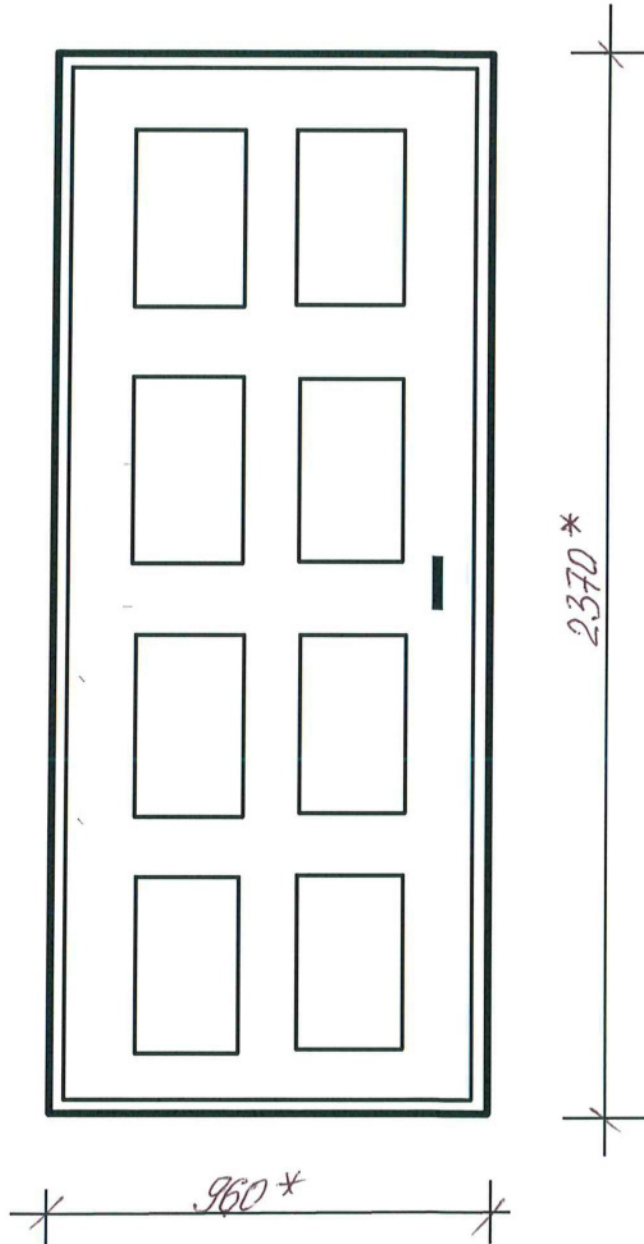

Ieejas metāla siltinātas durvis  
Maizes iela 6

\* - Izmērus precizēt uz vietas.

Metāla durvis nokrāsot ar krāsu N 482 („Tikkurila” katalogs).

Sastādīja: *[Signature]* I.Krapunova

SASKAŅOTS  
Daugavpils pilsētas domes  
Pilsētplānošanas un būvniecības departamenta  
Būvvaldes vadītājs  
2018. gada *[Signature]* N. Ojāroviča  
*[Signature]* 18. maijs