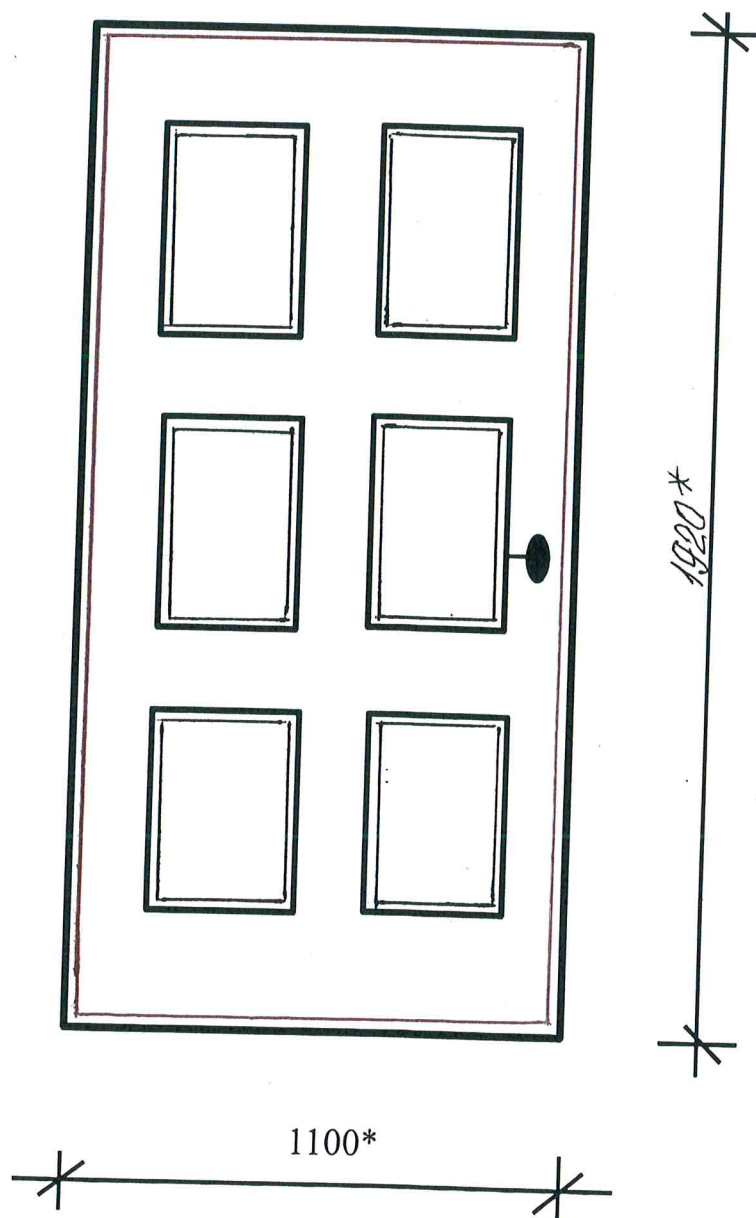

Ieejas metāla siltinātas durvis

Ģimnāzijas iela 24