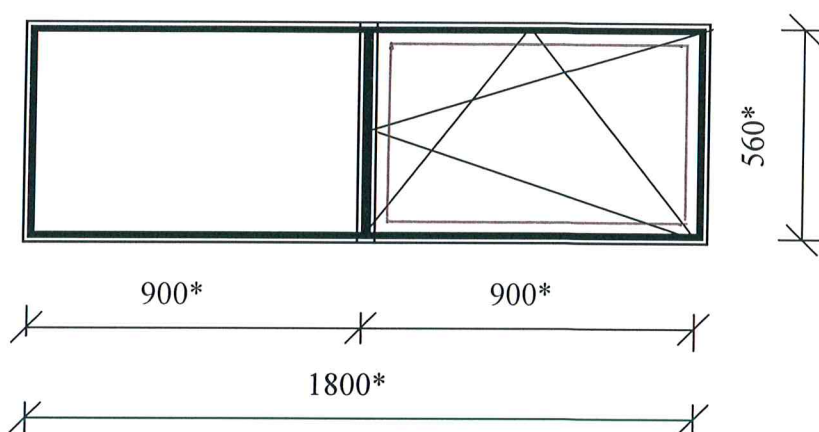

PVC logs
(kāpņu telpa)

Logu krāsa—balta
*-Izmērus precizēt uz vietas

Sastādīja:

A.Jasjukjaņeca