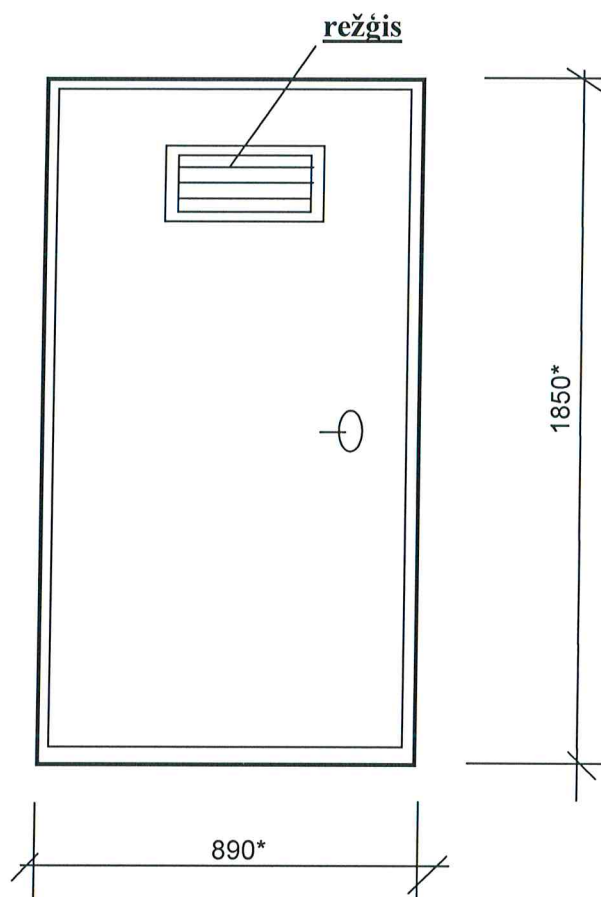

Ieejas metāla siltinātas durvis

18.novembra iela 195V

Durvis nokrāsot ar krāsu M483 („Tikkurila” katalogs)

* - Izmērus precizēt uz vietas.

Sastādīja: *I.Komar* I.Komar

Pagraba metāla siltinātas durvis

18.novembra iela 195V

Durvis nokrāsot ar krāsu M483 („Tikkurila” katalogs)

* - Izmērus precizēt uz vietas.

Sastādīja: *I.Komar* I.Komar