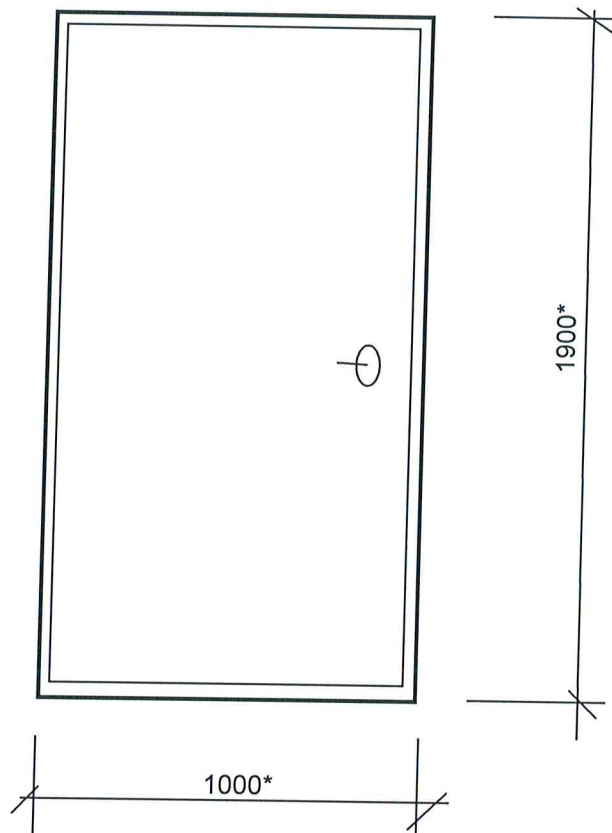

Ieejas metāla siltinātas durvis

18.novembra iela 195V

Durvis nokrāsot ar krāsu M483 („Tikkurila” katalogs)

* - Izmērus precizēt uz vietas.

Sastādīja: *I.Komar* I.Komar

Pagraba metāla siltinātas durvis

18.novembra iela 195V

Durvis nokrāsot ar krāsu M483 („Tikkurila” katalogs)

* - Izmērus precizēt uz vietas.

Sastādīja: *I.Komar* I.Komar