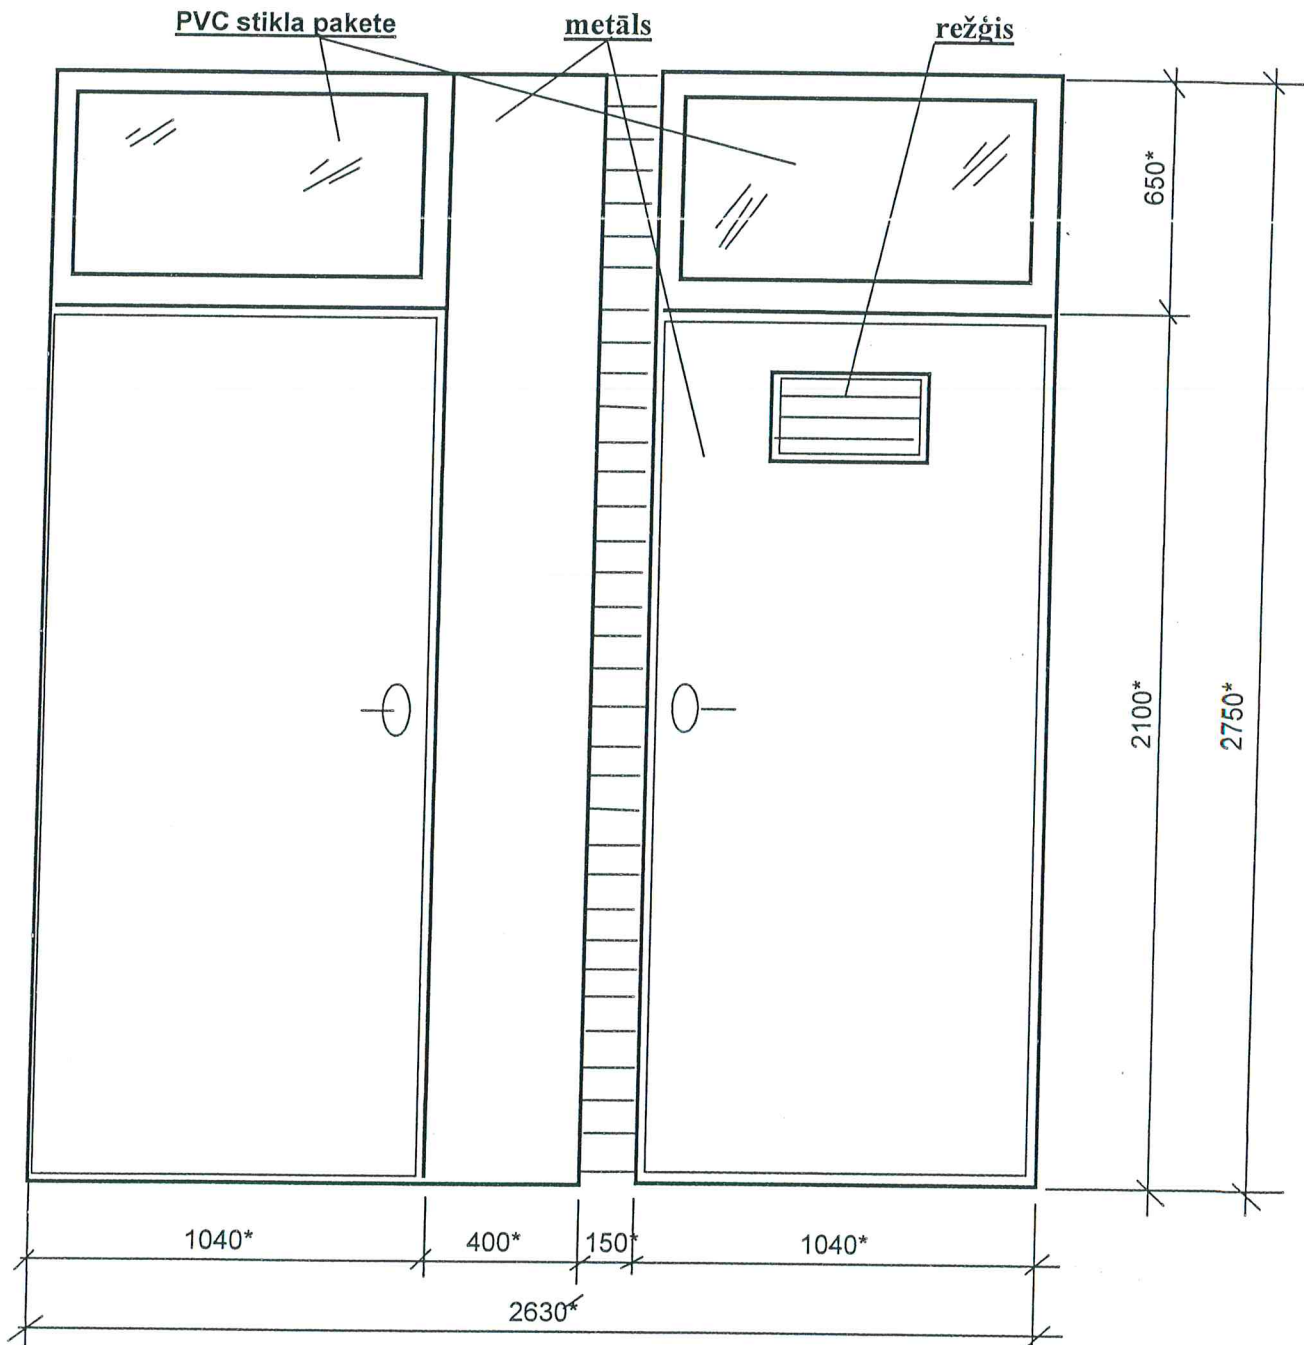

Ieejas metāla siltinātas durvis

Tautas iela 86

Durvis nokrāsot ar krāsu M464 („Tikkurila” katalogs)

* - Izmērus precizēt uz vietas.

Sastādīja: Ikom I.Komar

Ieejas metāla siltinātas durvis

Tautas iela 86

Durvis nokrāsot ar krāsu M464 („Tikkurila” katalogs)

- Izmērus precizēt uz vietas.

Sastādīja: I.Komar I.Komar