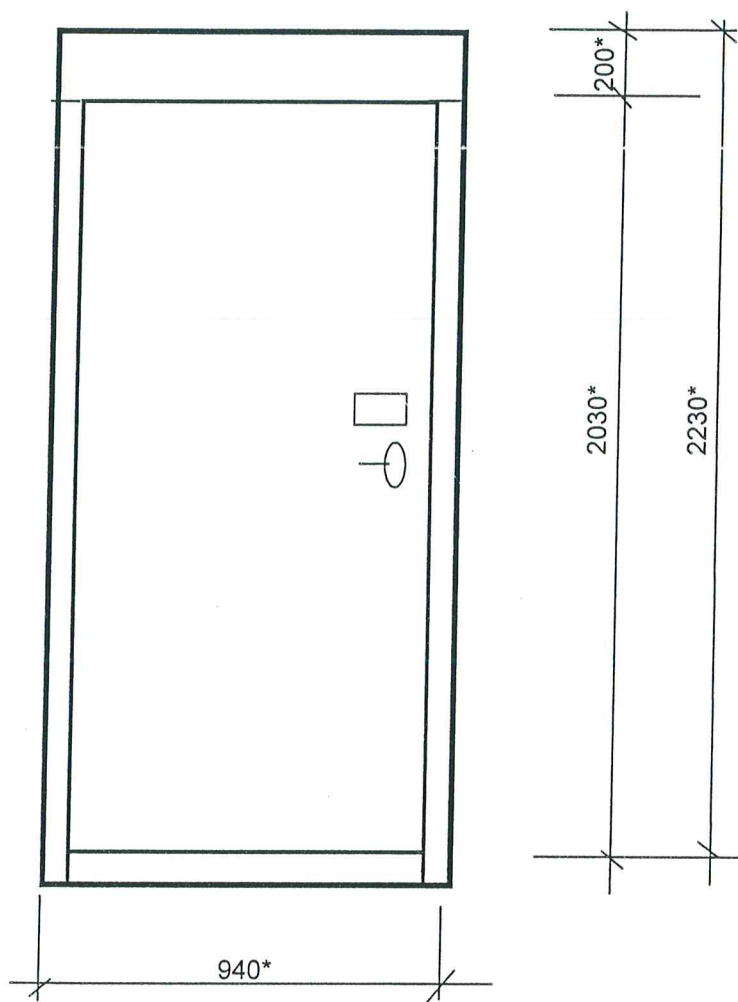

Ieejas metāla siltinātas durvis

Tautas iela 86

Durvis nokrāsot ar krāsu M464 („Tikkurila” katalogs)

* - Izmērus precizēt uz vietas.

Sastādīja: Ikom I.Komar

Ieejas metāla siltinātas durvis

Tautas iela 86

Durvis nokrāsot ar krāsu M464 („Tikkurila” katalogs)

- Izmērus precizēt uz vietas.

Sastādīja: I.Komar I.Komar