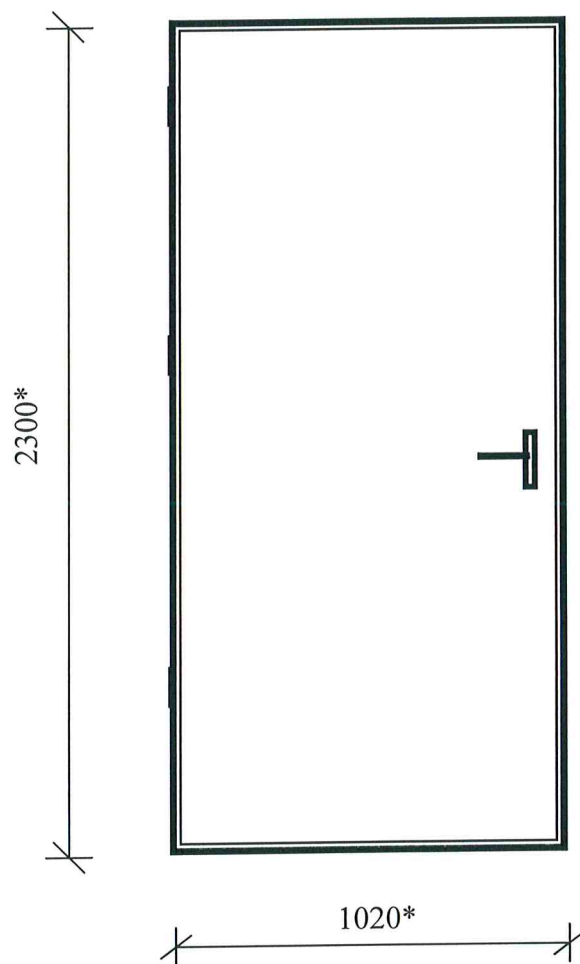

## Ieejas metāla siltinātas durvis

\*- Izmērus precizēt uz vietas  
Durvis nokrāsot ar krāsu M482 ("Tikkurila katalogs")

Sastādīja:

A handwritten signature in blue ink, consisting of stylized letters.

A.Jasjukjaņeca