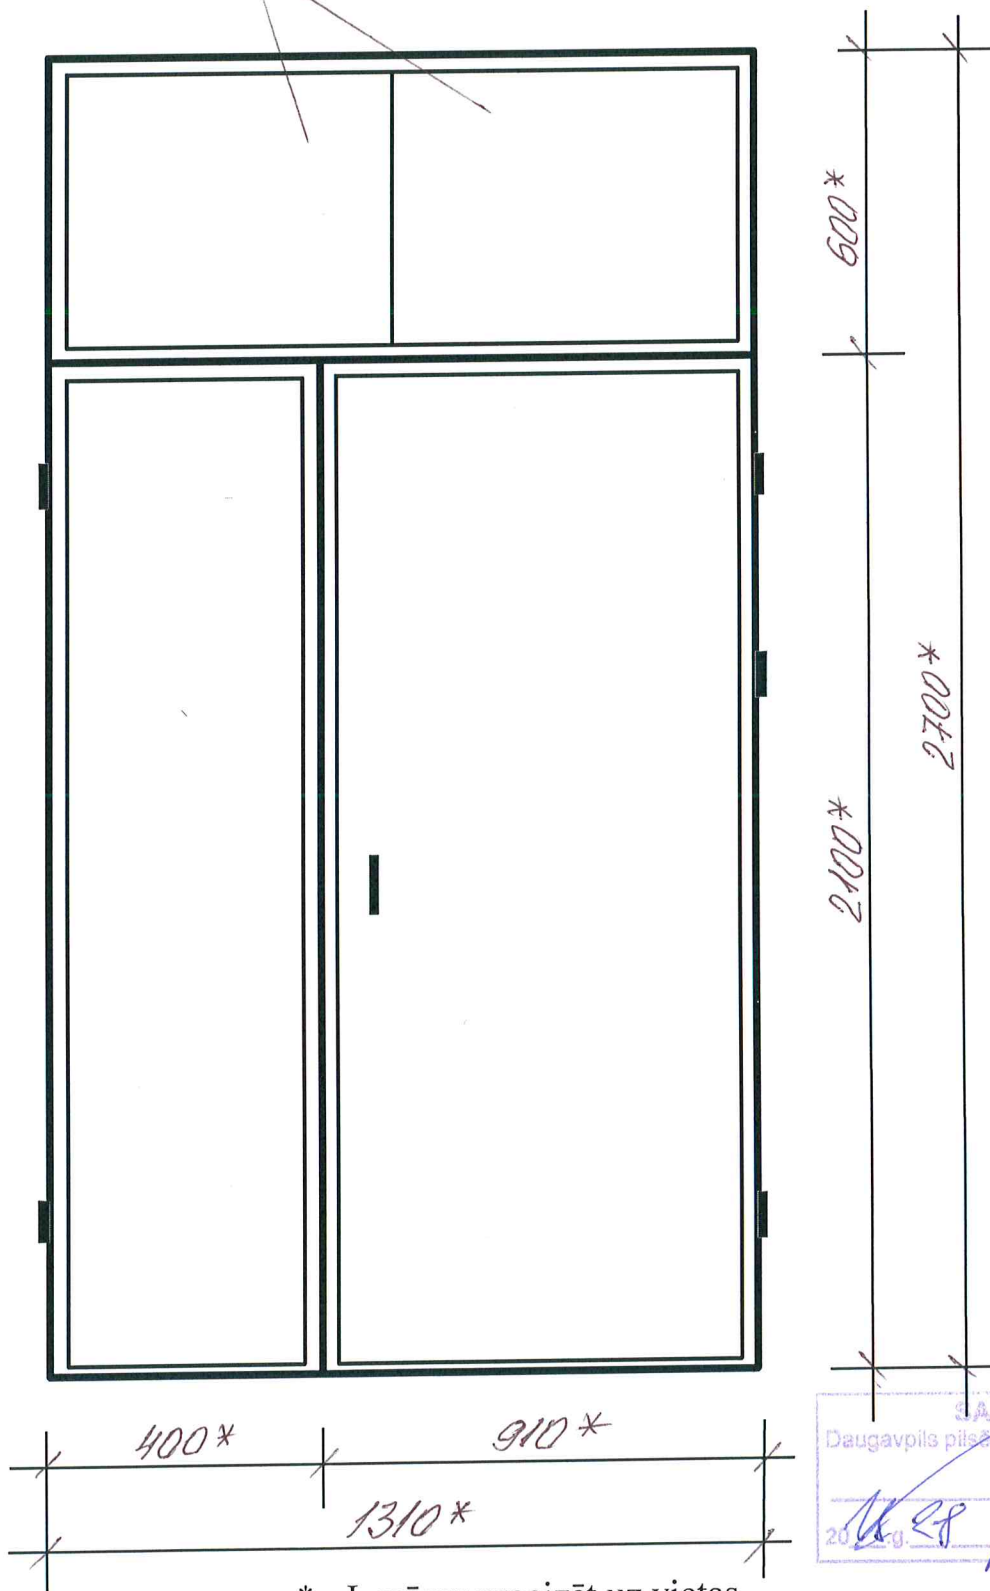

# Ieejas metāla siltinātas durvis

Raiņa iela 15

*stikls*

\* - Izmērus precizēt uz vietas.

Durvis nokrāsot ar krāsu *M482* („Tikkurila” katalogs).

Sastādīja: *[Signature]* I.Krapunova

**SASKAŅOTS**  
Daugavpils pilsētas galvenais mākslinieks  
*[Signature]*  
Juris Pundurs  
2012.g. *[Signature]*