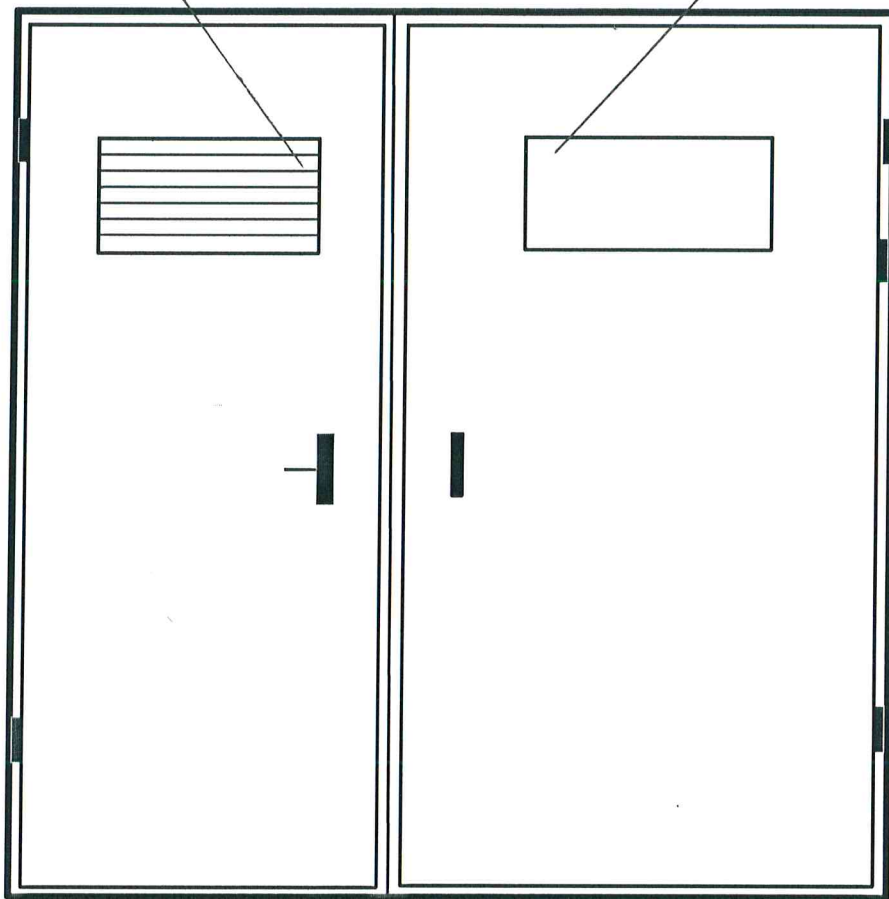

Ieejas metāla siltinātas durvis

Stadiona iela 6A

metāla režģis

stikls

2050*

- - Izmērus precizēt uz vietas.

Metāla durvis nokrāsot ar krāsu *N482* („Tikkurila” katalogs).

Sastādīja: