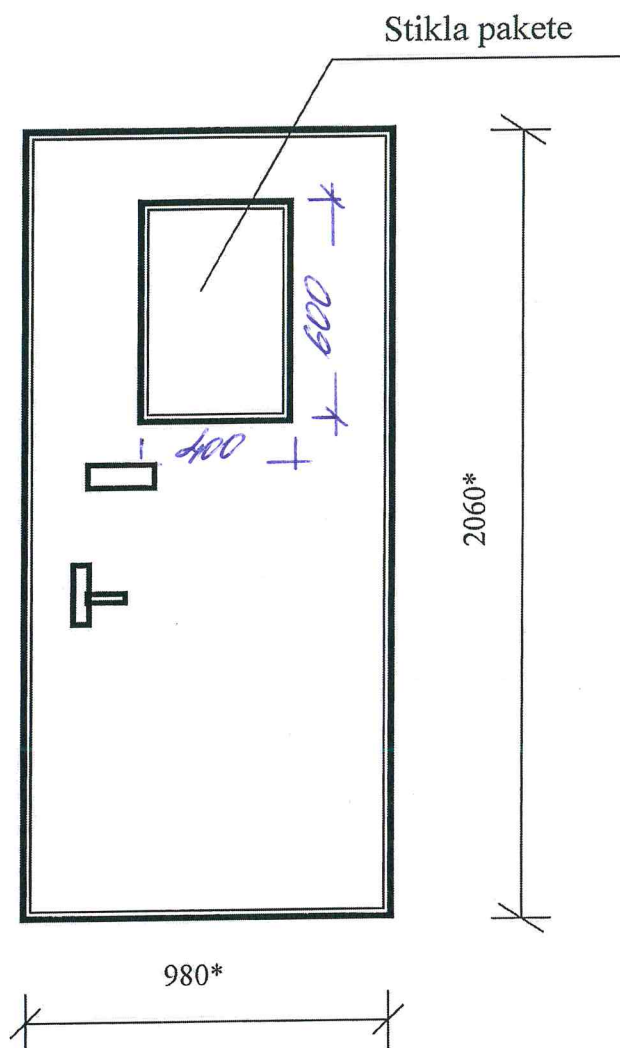

Ieejas metāla siltinātas durvis

SASKAŅOTS
Daugavpils pilsētas galvenā mākslinieka
vietniece
Līga Līle Līga Čible
2014. g. 8. oktobris

*- Izmērus precizēt uz vietas
Durvis nokrāsot ar krāsu M482 ("Tikkurila katalogs")