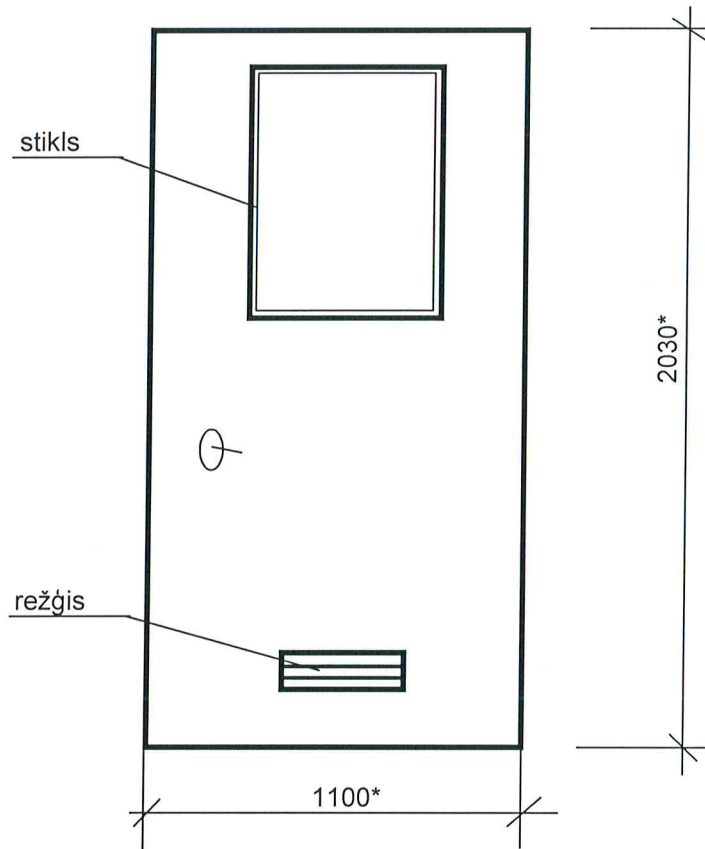

PVC vējtvera durvis

Dobeles iela 20

Durvju bloku krāsa - brūna

* - Izmērus precizēt uz vietas.

Sastādīja: *Ikom* I.Komar