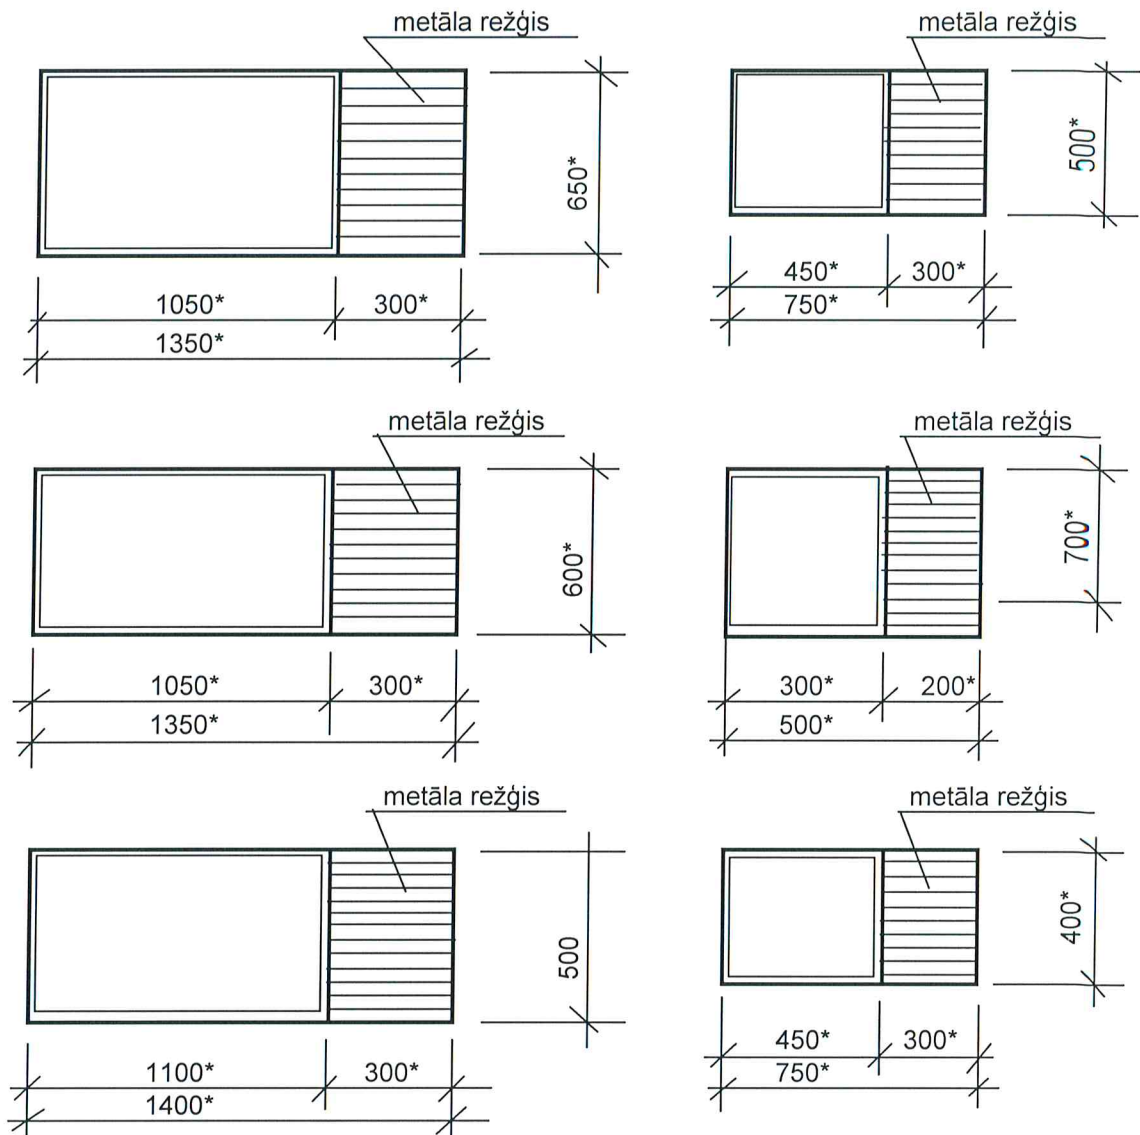

PVC logs

(pagraba telpā)

Dobeles iela 20

Logu krāsa - balta

* - Izmerus precizēt uz vietas.

Sastādīja: *Bom* I.Komar

SAIMNIECĪBS
Daugavpils reģionālā arhitektūras un inženierbūvniecības birojs
1826 septem. ned.