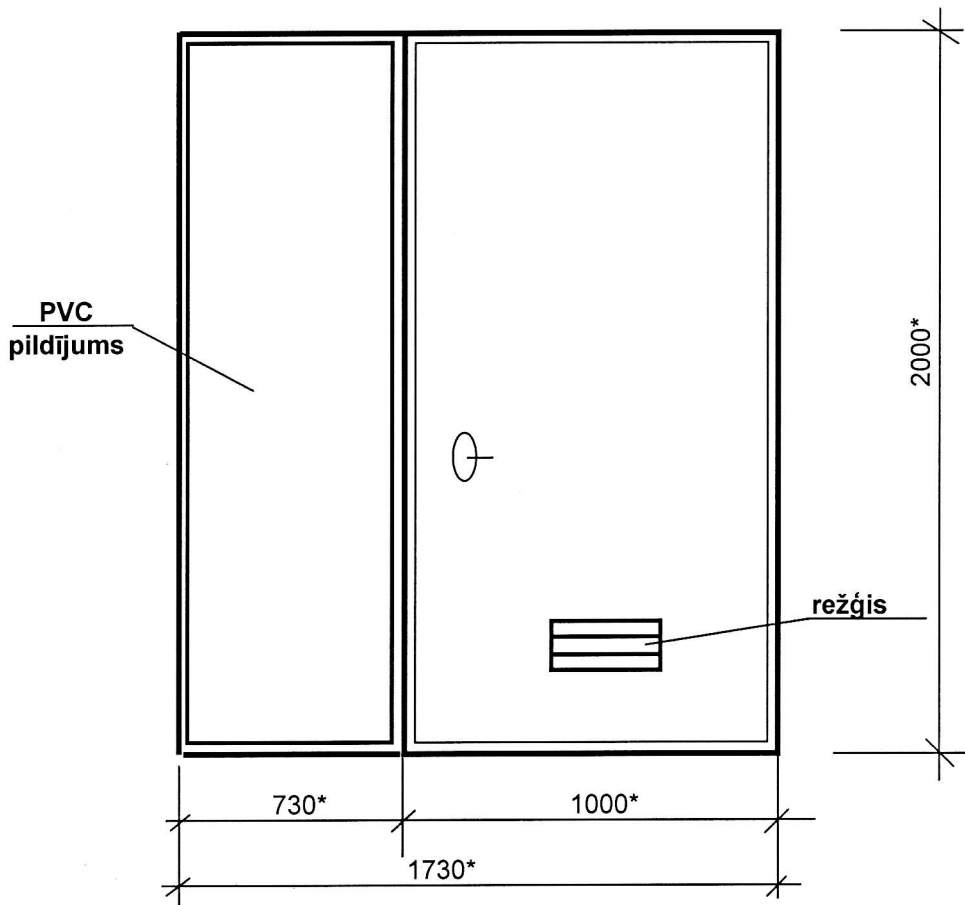

PVC vējtvera durvis

Liepājas iela 31

Durvju bloku krāsa - brūna

* - Izmērus precizēt uz vietas.

Sastādīja: *I.Komar* I.Komar