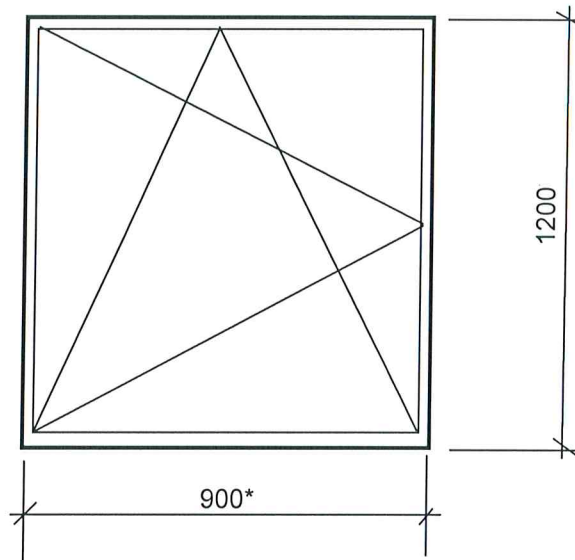

# PVC logs

( kāpņu telpa )

L.Dārza iela 34

Logu krāsa - balta

\* - Izmerus precizēt uz vietas.

Sastādīja: I. Kom I. Komar