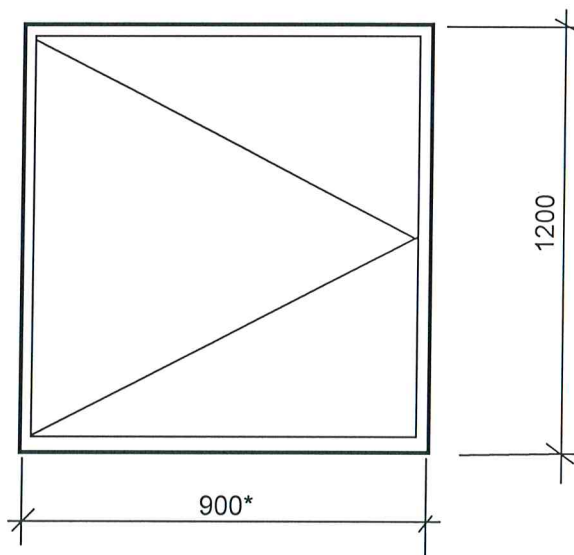

# PVC logs

( kāpņu telpa )

L.Dārza iela 34

Logu krāsa - balta

\* - Izmerus precizēt uz vietas.

Sastādīja: I. Kom I. Komar