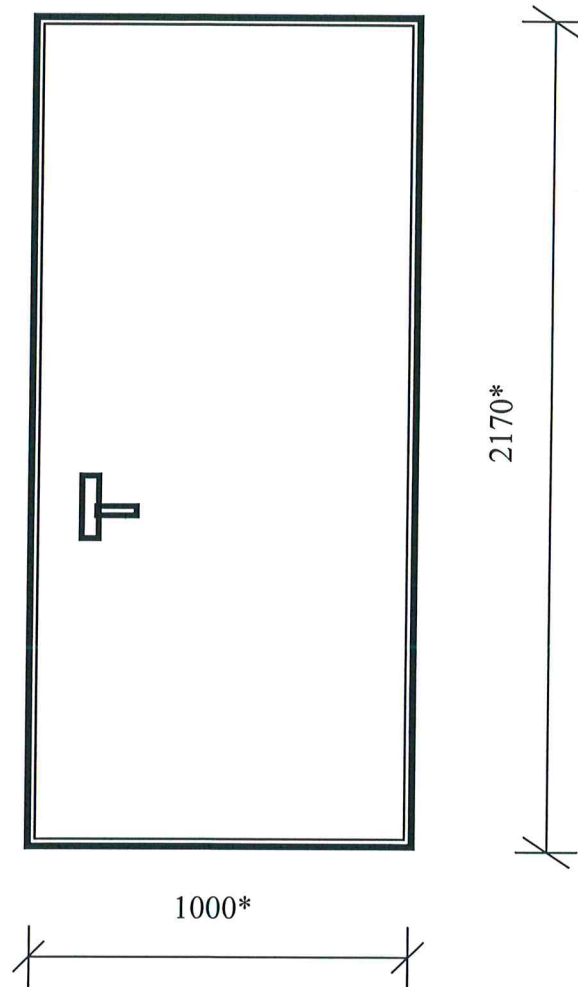

Ieejas metāla siltinātas durvis

*- Izmērus precizēt uz vietas
Durvis nokrāsot ar krāsu M482 ("Tikkurila katalogs")

Sastādīja:

A.Jasjukjaņeca