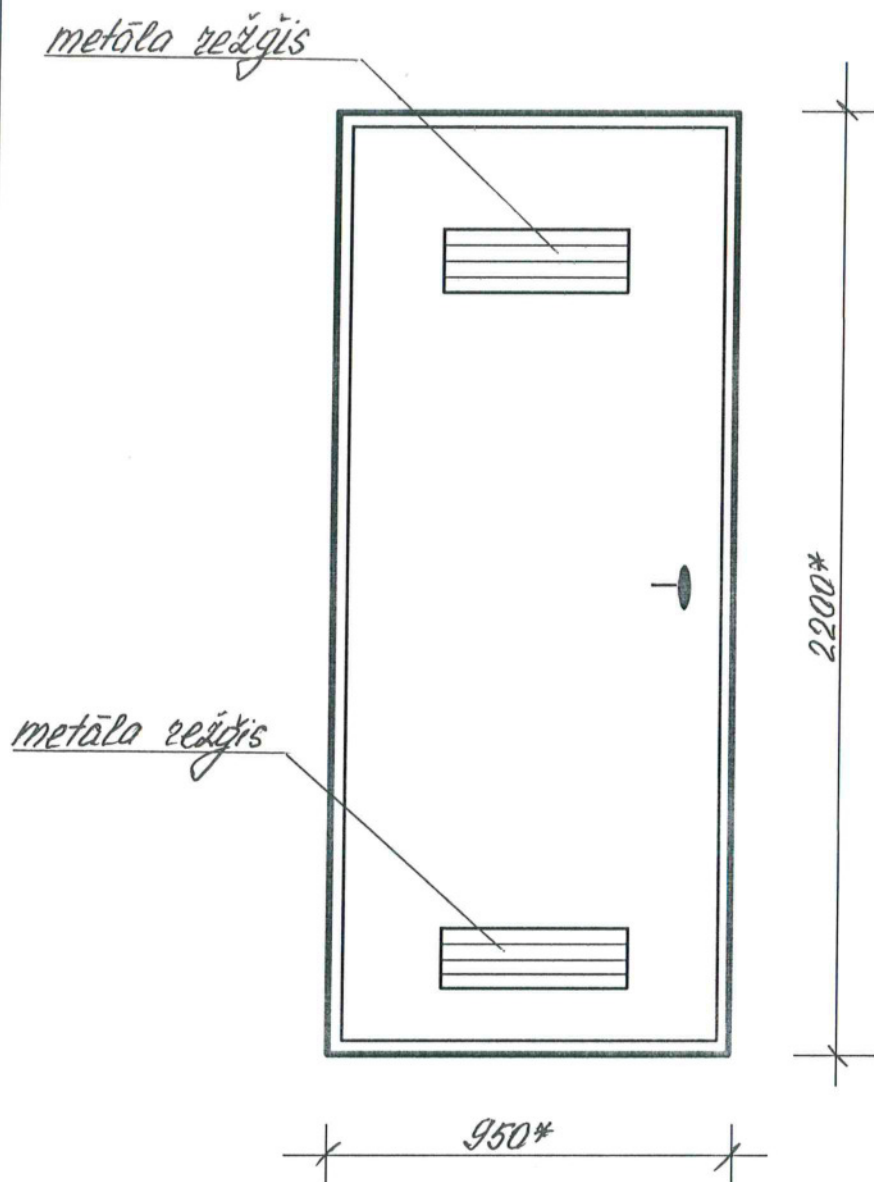

Ieejas metāla siltinātas durvis
Stacijas iela 121

* - Izmērus precizēt uz vietas.

Metāla durvis nokrāsot ar krāsu 8017 („RAL” katalogs).

Sastādīja:

I. Krapunova

I.Krapunova

SASKAŅOTS
Daugavpils pilsētas galvenā mākslinieka
vietniece
Līga Čible Līga Čible
2018.g. 1. novembrī

Pagraba metāla siltinātas durvis

Stacijas iela 121

- * - Izmērus precizēt uz vietas.

Durvis nokrāsot ar krāsu 8017 („RAL” katalogs).

Sastādīja: *I.Krapunova* I.Krapunova

SASKAŅOTS
Daugavpils pilsētas galvenā mākslinieka
vietnieca
Līga Čible Līga Čible
20.11.19. *L. Krapunova*