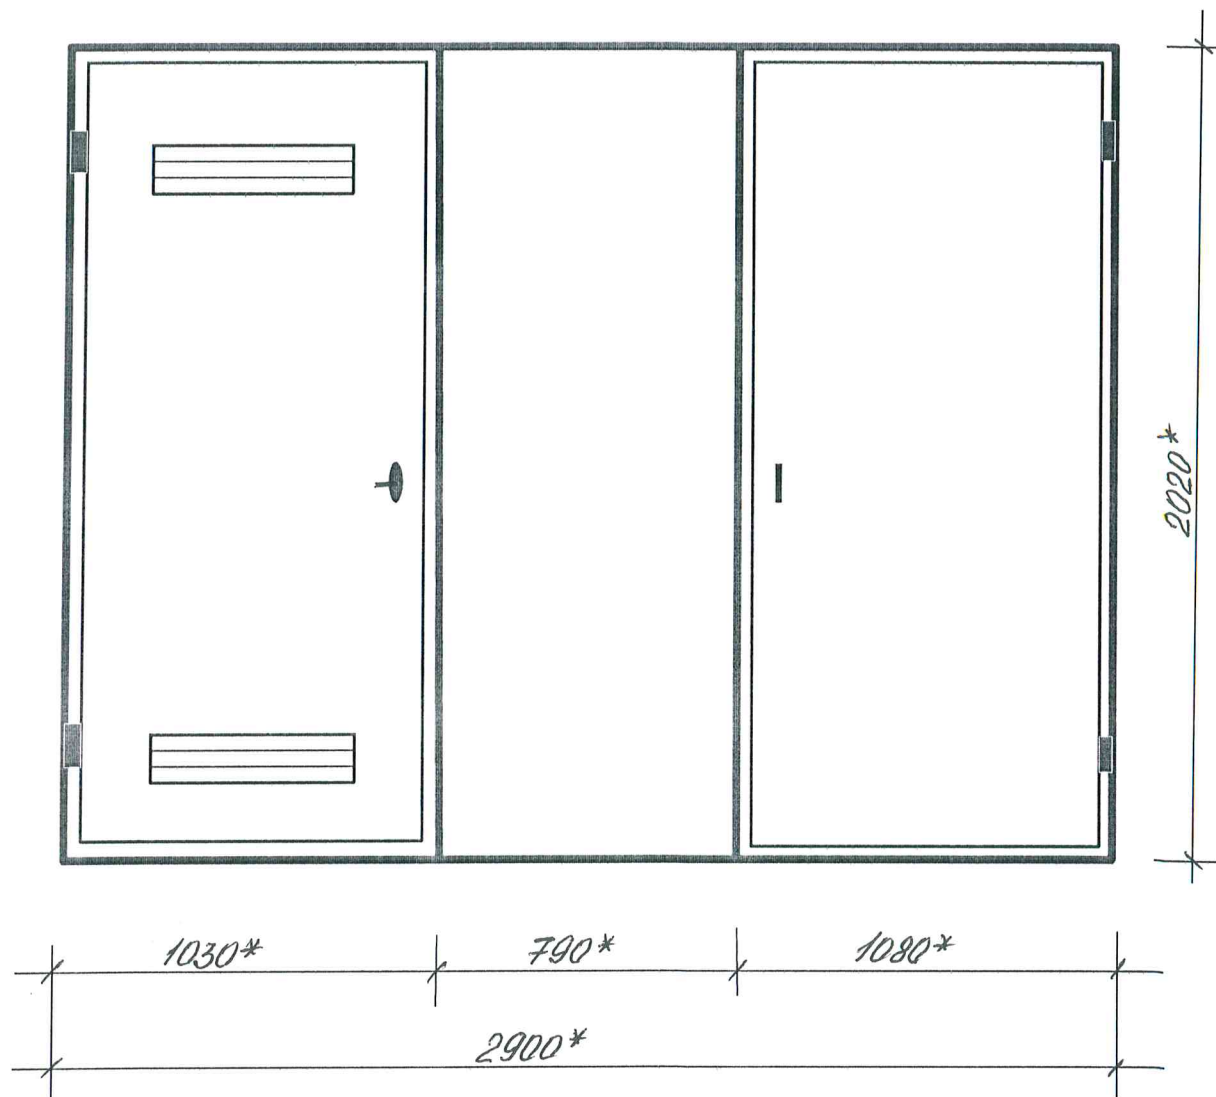

# Ieejas metāla siltinātas durvis

Dīķu iela 41

\* - Izmērus precizēt uz vietas.

Metāla durvis nokrāsot ar krāsu 8017 („RAL” katalogs).

Sastādīja:

I.Krapunova

**SASKAŅOTS**  
Daugavpils pilsētas galvenā mākslinieka  
vietniece  
*Līga Čible* Līga Čible  
20. *18.9.2018.*