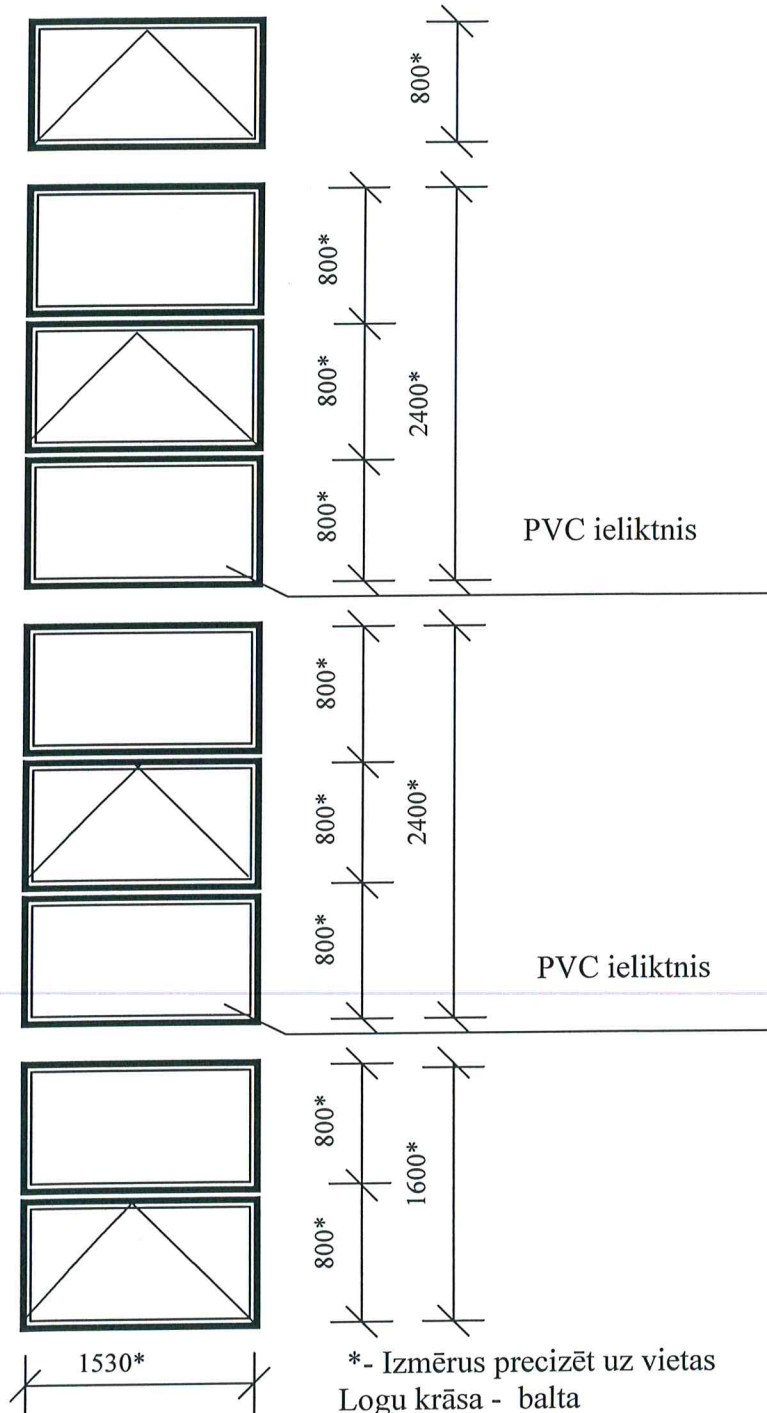

PVC logs  
(kāpņu telpa)

**SASKAŅOTS**

Daugavpils pilsētas galvenā  
māksliniece

*Levša* Ingūna Levša  
2018.g. 20. novembrī

\*- Izmērus precizēt uz vietas

Logu krāsa - balta

Kāpņu telpas PVC ieliktnis - balta krāsa, ar sprosēm,  
gumijas krāsa—balta.