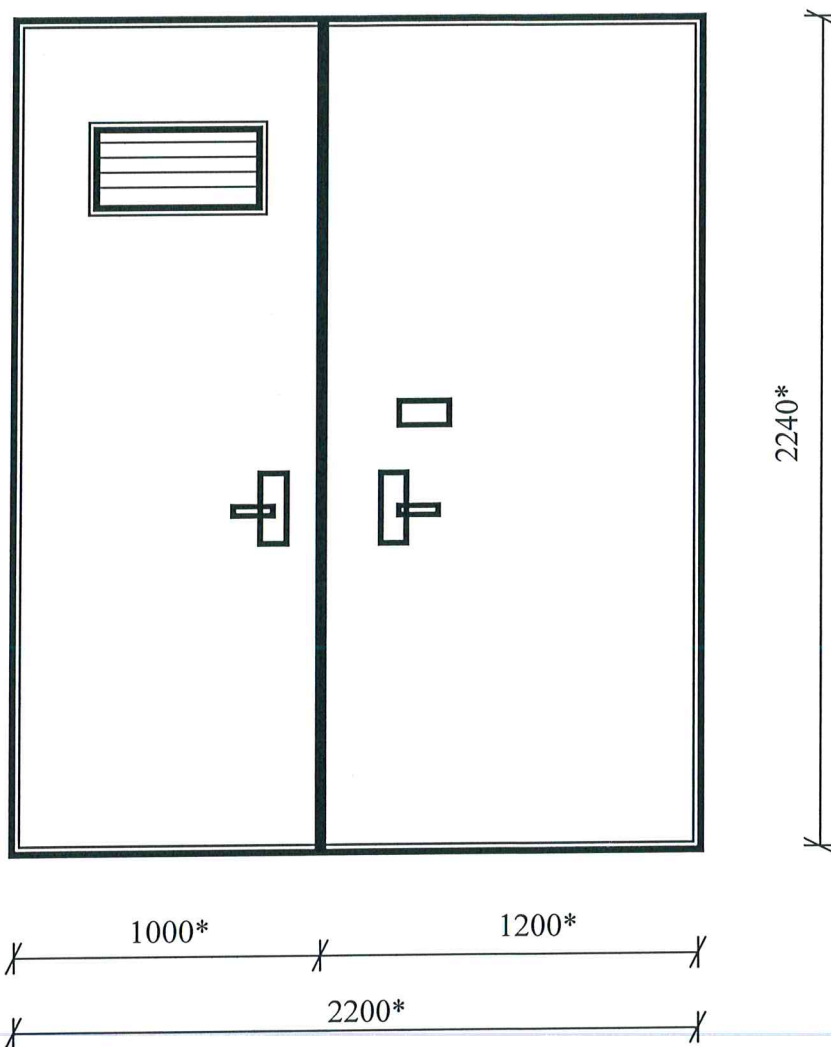

Ieejas metāla siltinātas durvis

*- Izmērus precizēt uz vietas
Durvis nokrāsot ar krāsu M482 ("Tikkurila katalogs")

SASKAŅOTS
Daugavpils pilsētas galvenā
māksliniece
Levša Ingūna Levša
2018.g. 30. novembris