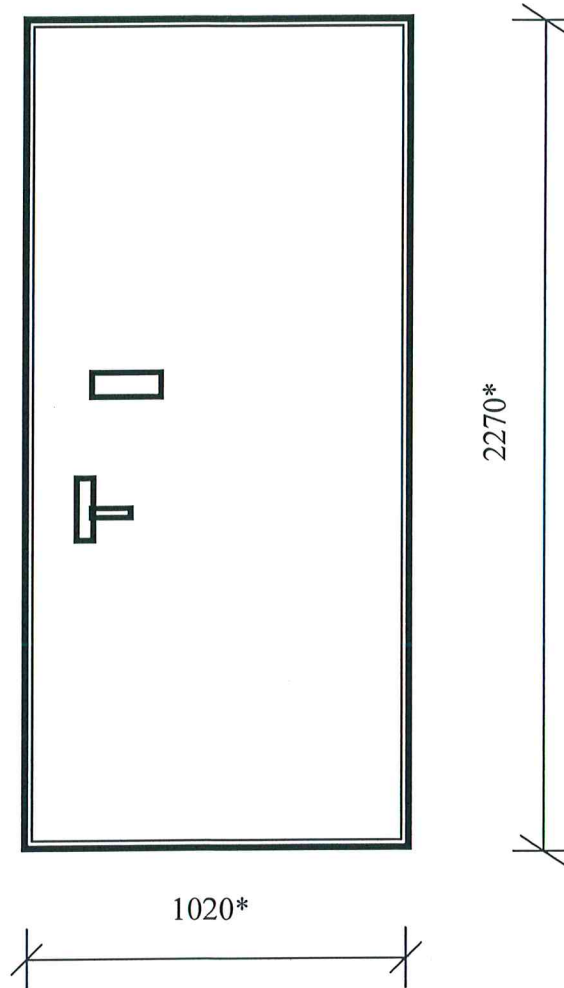

Ieejas metāla siltinātas durvis
1.-5. ieejas

SASKAŅOTS
Daugavpils pilsētas galvenā
māksliniece
Lasma Ingūna Levša
2018.g. 10. decembris

*- Izmērus precizēt uz vietas
Durvis nokrāsot ar krāsu M486 ("Tikkurila katalogs")

Sastādīja:

A. Jaskujāneca

Ieejas metāla siltinātas durvis 6.-7. ieejas

*- Izmērus precizēt uz vietas
Durvis nokrāsot ar krāsu M482 ("Tikkurila katalogs")

SASKAŅOTS
Daugavpils pilsētas galvenā
māksliniece

[Signature] Ingūna Levša
20.18.g. 10. decembrī