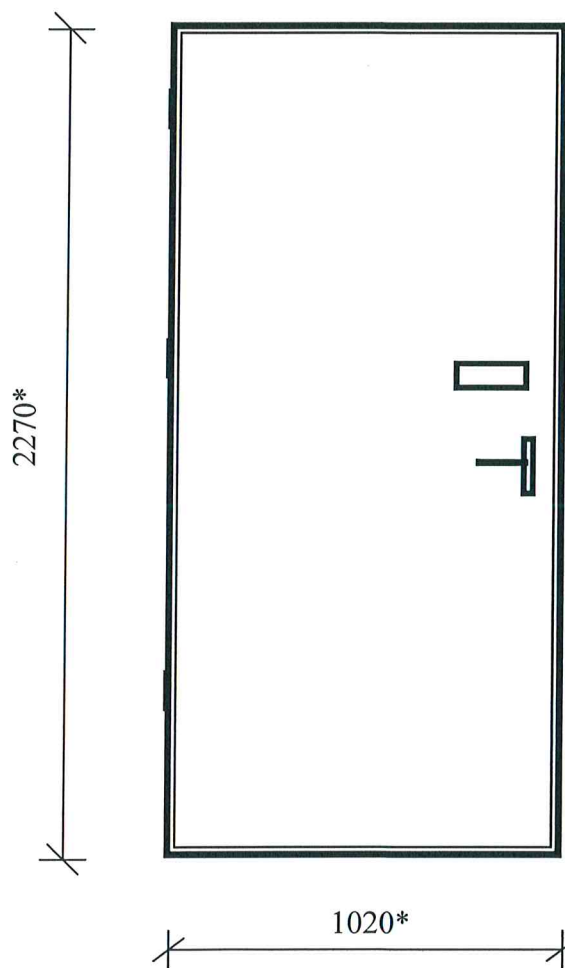

Ieejas metāla siltinātas durvis
1.-5. ieejas

SASKAŅOTS
Daugavpils pilsētas galvenā
māksliniece
Lasma Ingūna Levša
2018.g. 10. decembris

*- Izmērus precizēt uz vietas
Durvis nokrāsot ar krāsu M486 ("Tikkurila katalogs")

Sastādīja:

A. Jaskujāneca

Ieejas metāla siltinātas durvis 6.-7. ieejas

*- Izmērus precizēt uz vietas
Durvis nokrāsot ar krāsu M482 ("Tikkurila katalogs")

SASKAŅOTS
Daugavpils pilsētas galvenā
māksliniece

[Signature] Ingūna Levša
20.18.g. 10. decembrī