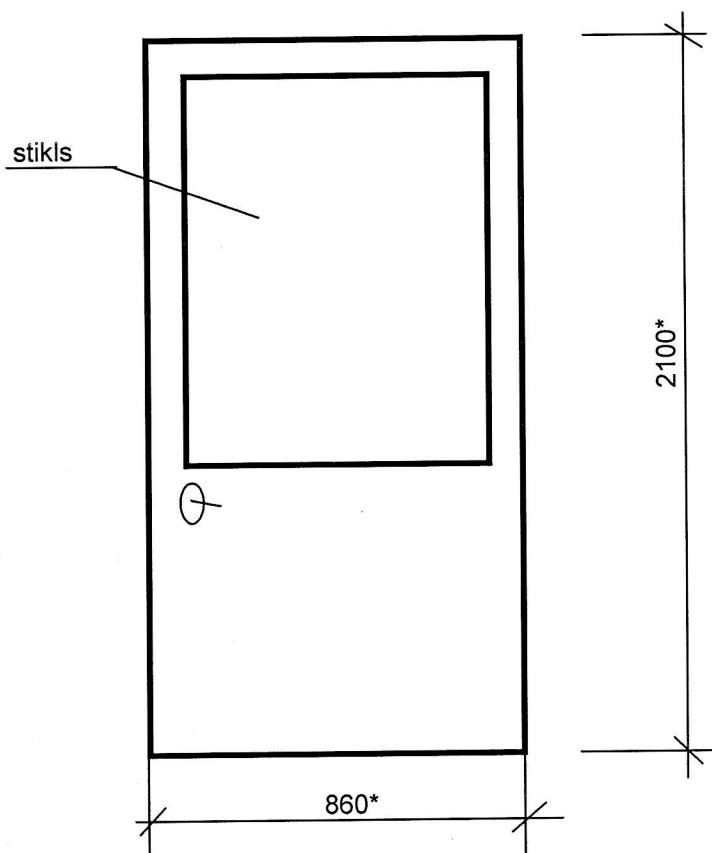

PVC lodžijas durvis

18.novembra iela 102

Durvju bloku krāsa - balta

* - Izmērus precizēt uz vietas.

Sastādīja: *Kom* I.Komar

SASKAŅOTS
Daugavpils pilsētas galvenā
māksliniece
Levša Ingūna Levša
20 *18. g. 12. decembris*