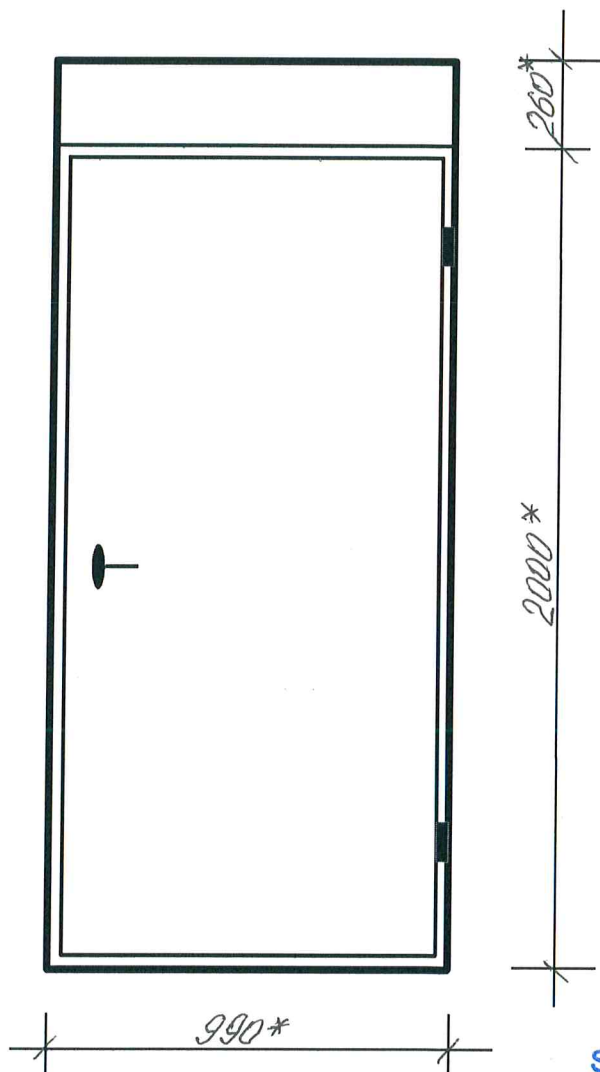

Ieejas metāla siltinātas durvis  
Rīgas iela 76A

SASKAŅOTS  
Daugavpils pilsētas galvenā  
māksliniece  
*Ingūna Levša*  
2018.g.27. decembrī

\* - Izmērus precizēt uz vietas.

Durvis nokrāsot ar krāsu M 482 („Tikkurila” katalogs).