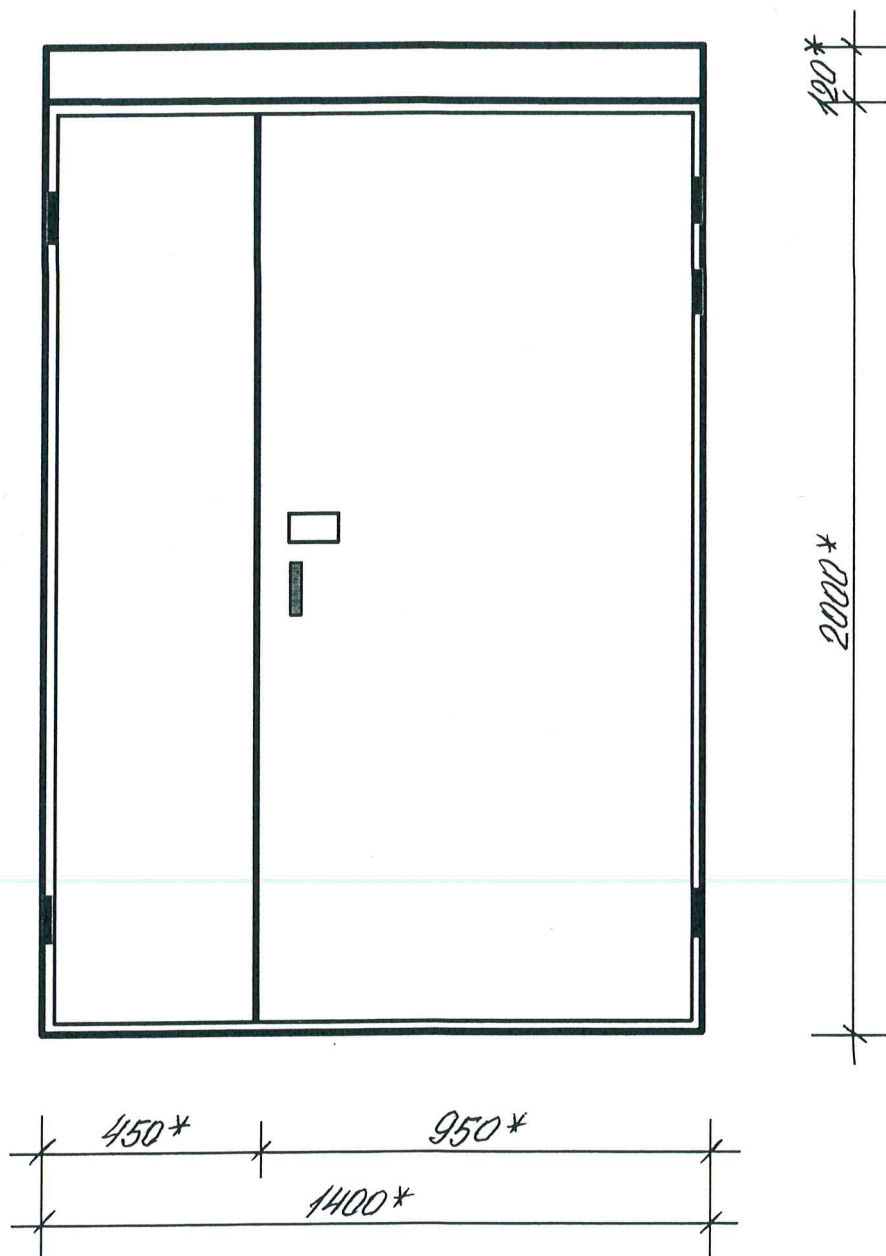

Ieejas metāla siltinātas durvis

18. Novembra iela 22

* - Izmērus precizēt uz vietas.

Metāla durvis nokrāsot ar krāsu 8017 („RAL” katalogs)

Sastādīja:

I.Krapunova

SASKAŅOTS

Daugavpils pilsētas galvenā
māksliniece

Ingūna Levša

20 19. g. 14.