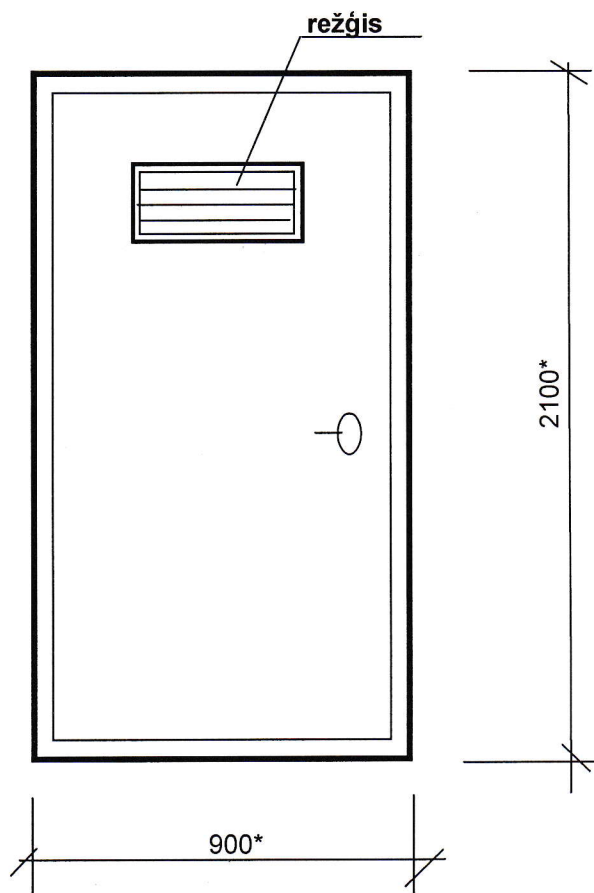

Pagraba metāla siltinātas durvis

18.novembra iela 171

Durvis nokrāsot ar krāsu N482 („Tikkurila” katalogs)

* - Izmērus precizēt uz vietas.

Sastādīja: kom I.Komar