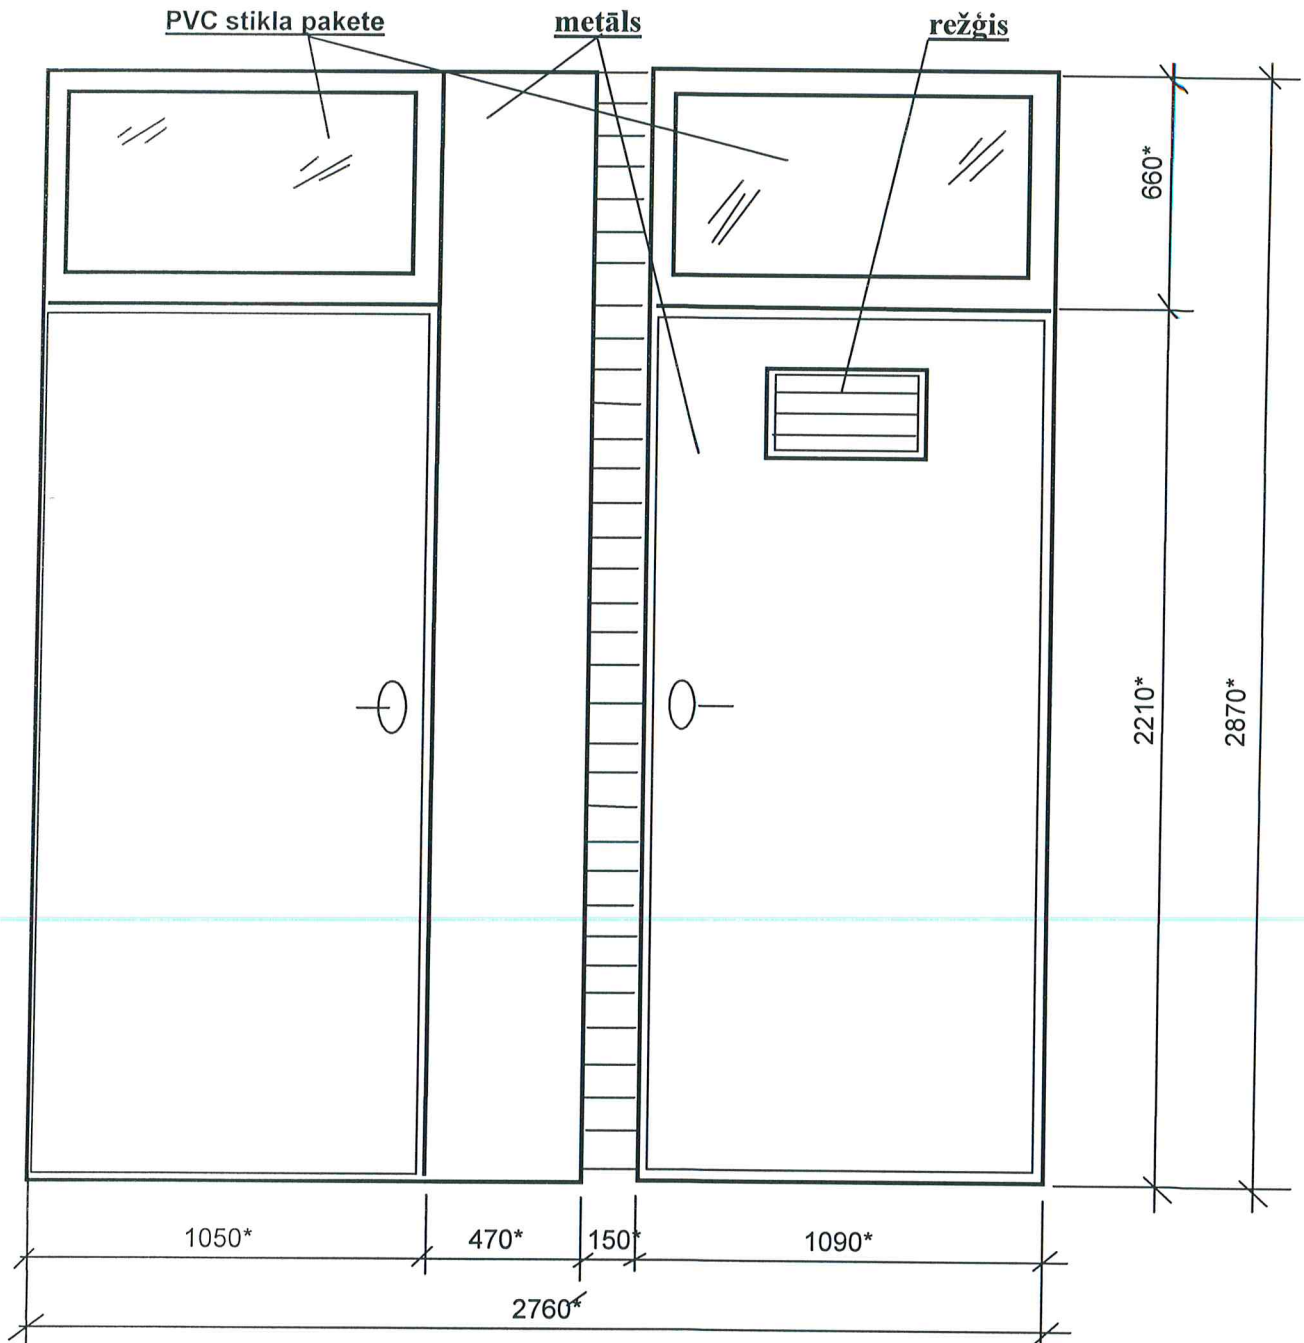

# Ieejas metāla siltinātas durvis

L.Dārza iela 5

Durvis nokrāsot ar krāsu N482 („Tikkurila” katalogs)

\* - Izmērus precizēt uz vietas.

Sastādīja: I.Komar I.Komar

**SASKAŅOTS**  
Daugavpils pilsētas galvenā  
māksliniece  
Igor Ingūna Levša  
20.10.g.14. Jahoven