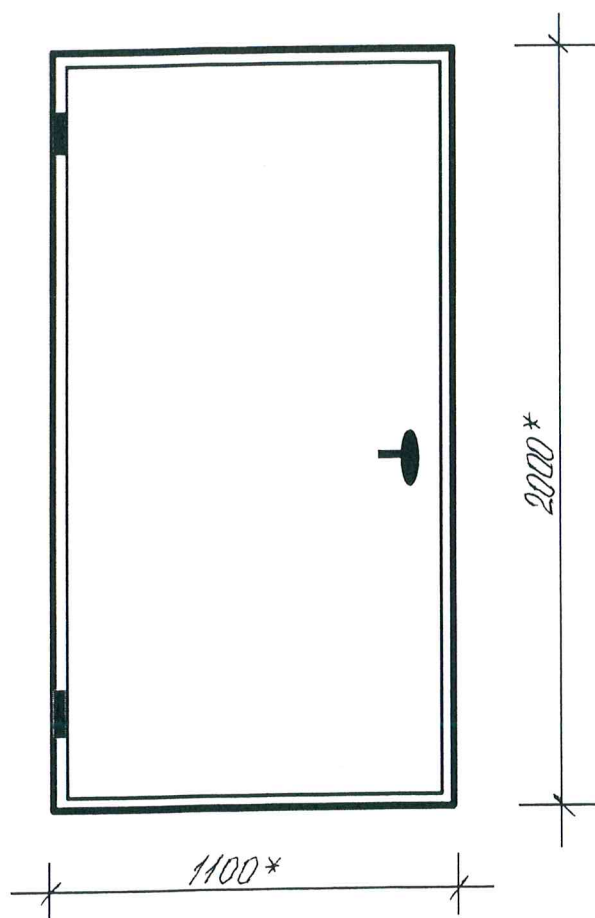

Ieejas metāla siltinātas durvis  
Ķieģeļu iela 4

SASKAŅOTS  
Daugavpils pilsētas galvenā  
māksliniece  
Ingūna Levša  
2019.g. 25. februāris

\* - Izmērus precizēt uz vietas.

Durvis nokrāsot ar krāsu 8017 („RAL” katalogs)