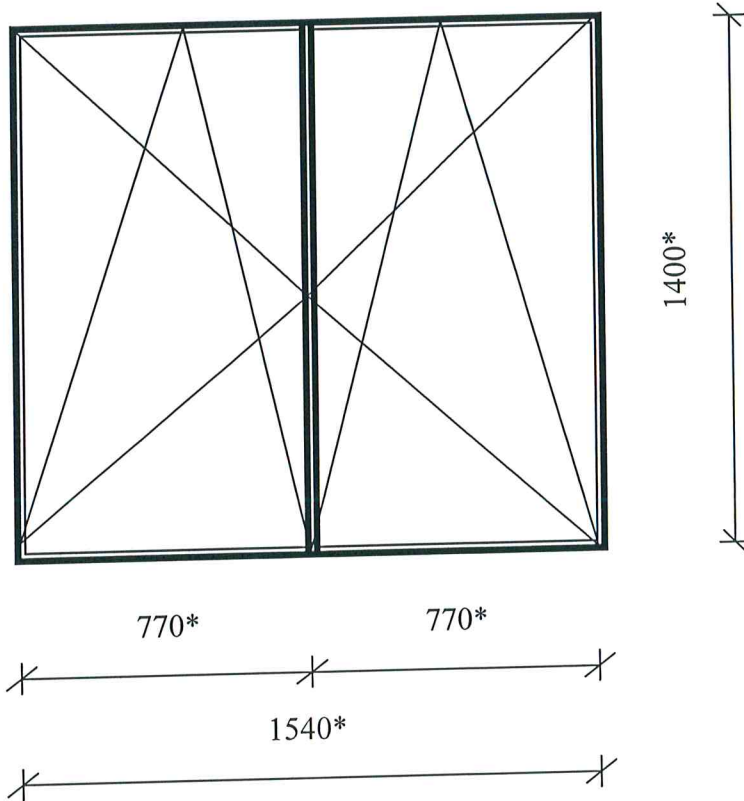

PVC logs
(kāpņu telpa)

SASKAŅOTS
Daugavpils pilsētas galvenā
māksliniece
Levša Ingūna Levša
20.10.g.15. Levša

Logu krāsa—balta
*-Izmērus precizēt uz vietas

Sastādīja:

A.Jasjukjaņeca