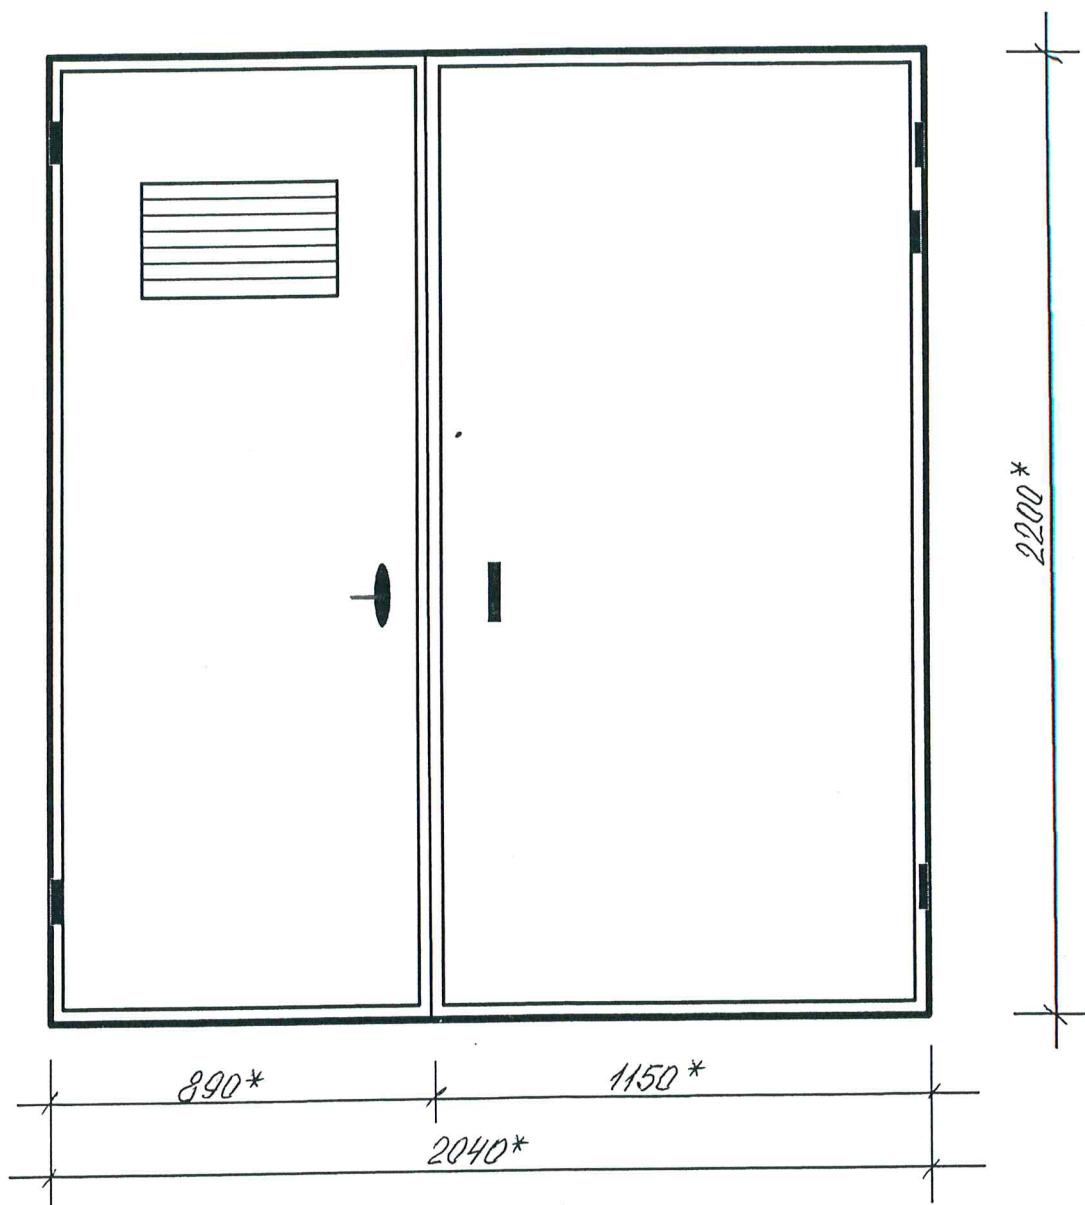

Ieejas metāla siltinātas durvis

Dīķu iela 33

* - Izmērus precizēt uz vietas.

Metāla durvis nokrāsot ar krāsu 8017 („RAL” katalogs)

Sastādīja: *[Signature]*

I.Krapunova

SASKAŅOTS
Daugavpils pilsētas galvenā
māksliniece
[Signature] Ingūna Levša
20 15.g. 25. *[Signature]*