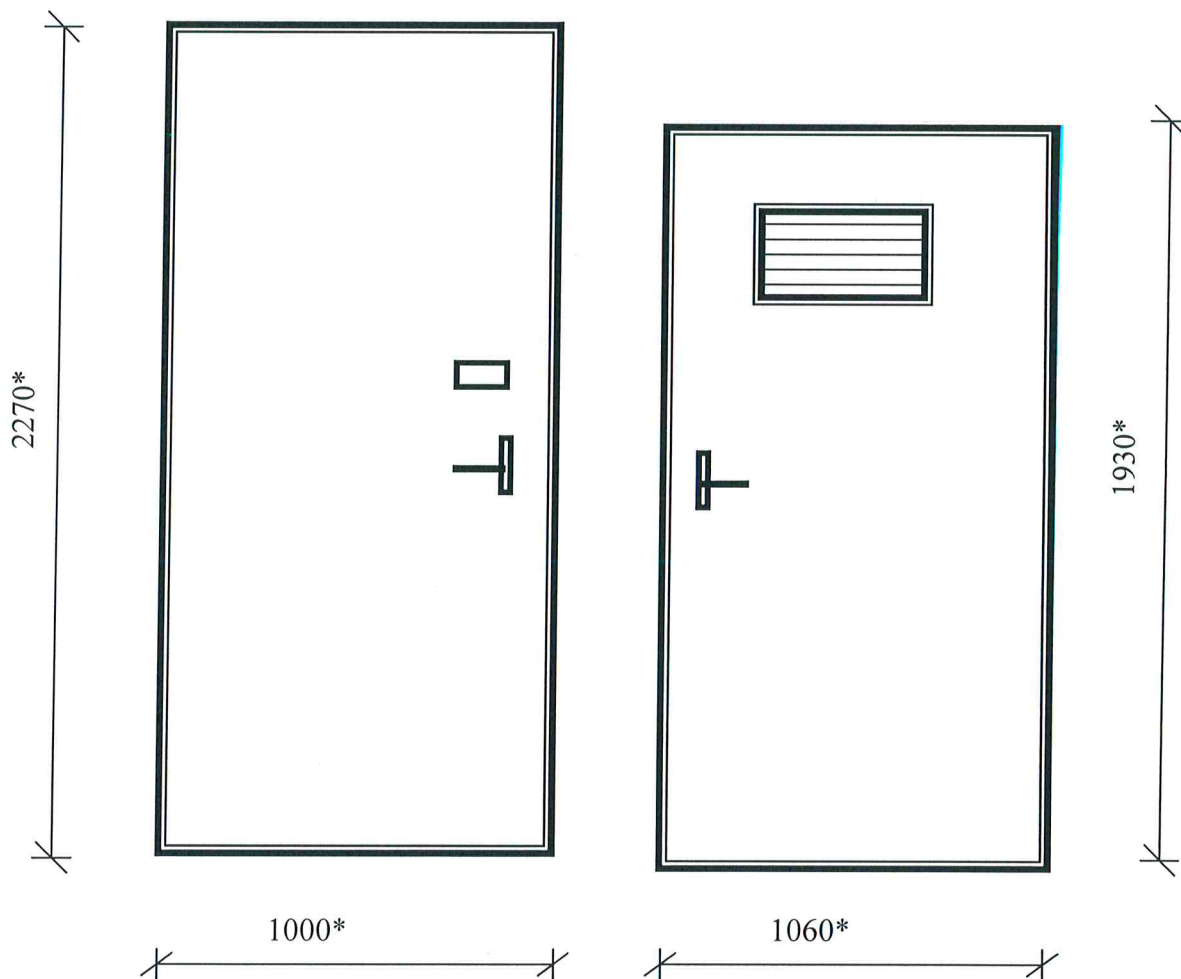

Ieejas metāla siltinātas durvis

103.sērija

Rēzeknes iela 17.

SASKAŅOTS

Daugavpils pilsētas galvenā
māksliniece

Leva Ingūna Levša
20 15. g. 25. *palomāri*

*- Izmērus precizēt uz vietas
Durvis nokrāsot ar krāsu M482 ("Tikkurila katalogs")

Sastādīja:

A. Jaskujņeca

Ieejas metāla siltinātas durvis

467.sērija

Rēzeknes iela 17

SASKAŅOTS
Daugavpils pilsētas galvenā
māksliniece
kon Ingūna Levša
20 19. g. 25. Jelma

*- Izmērus precizēt uz vietas
Durvis nokrāsot ar krāsu M482 ("Tikkurila katalogs")