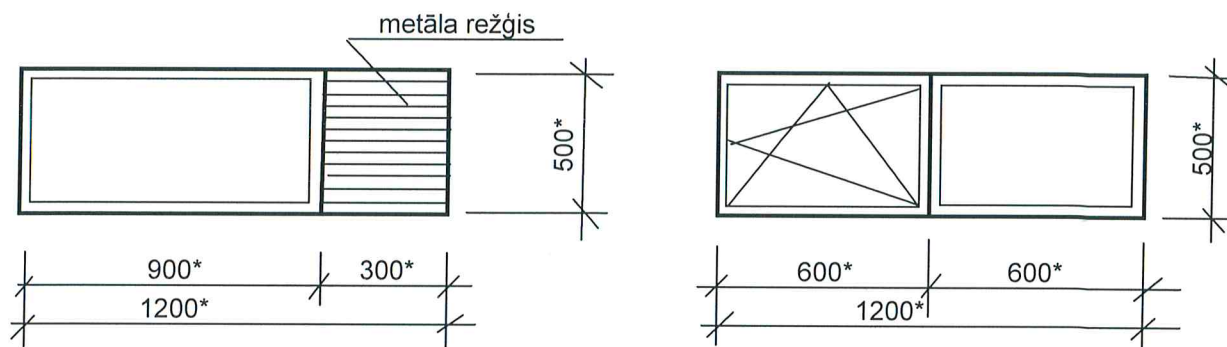

PVC logs

(pagraba telpā)

18.novembra iela 166

No pagalma puses

No 18.novembra ielas puses

Logu krāsa - balta

* - Izmerus precizēt uz vietas.

Sastādīja: DOM I.Komar