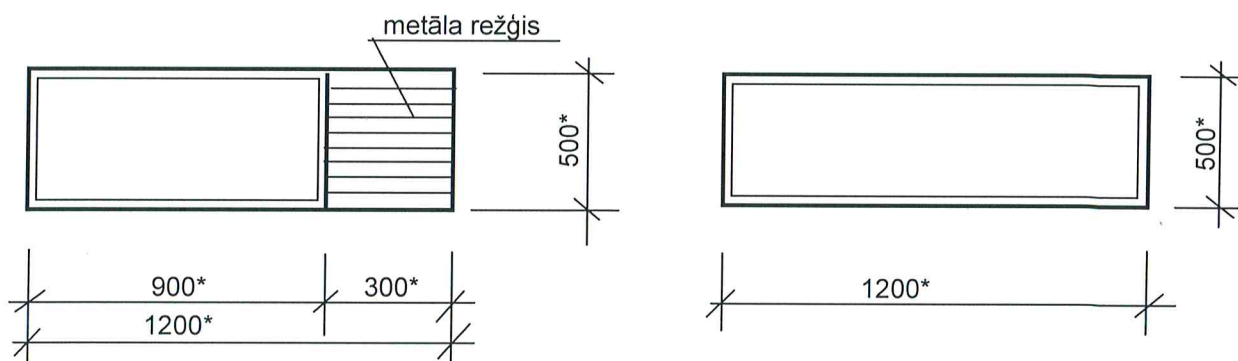

PVC logs

(pagraba telpā)

18.novembra iela 166

No pagalma puses

No 18.novembra ielas puses

Logu krāsa - balta

* - Izmerus precizēt uz vietas.

Sastādīja: DOM I.Komar