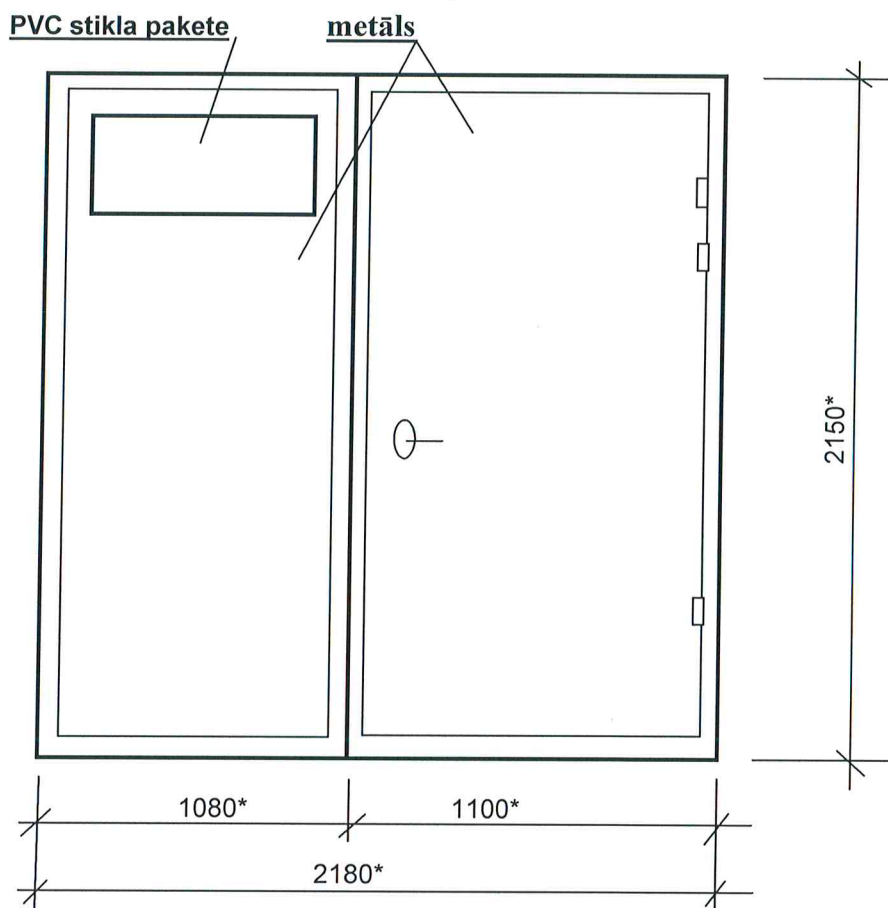

## Ieejas metāla siltinātas durvis

18.novembra iela 166

1. un 4. ieejas

Durvis nokrāsot ar krāsu N482 („Tikkurila” katalogs)

\* - Izmērus precizēt uz vietas.

Sastādīja: I.Komar I.Komar

**SASKAŅOTS**

Daugavpils pilsētas galvenā  
māksliniece

## Ieejas metāla siltinātas durvis

18.novembra iela 166

2. un 3. ieejas

Durvis nokrāsot ar krāsu N482 („Tikkurila” katalogs)

\* - Izmērus precizēt uz vietas.

Sastādīja: I.Komar I.Komar

SASKAŅOTS  
Daugavpils pilsētas galvenā  
māksliniece  
I. Levša Ingūna Levša  
2019.g. 1. marts