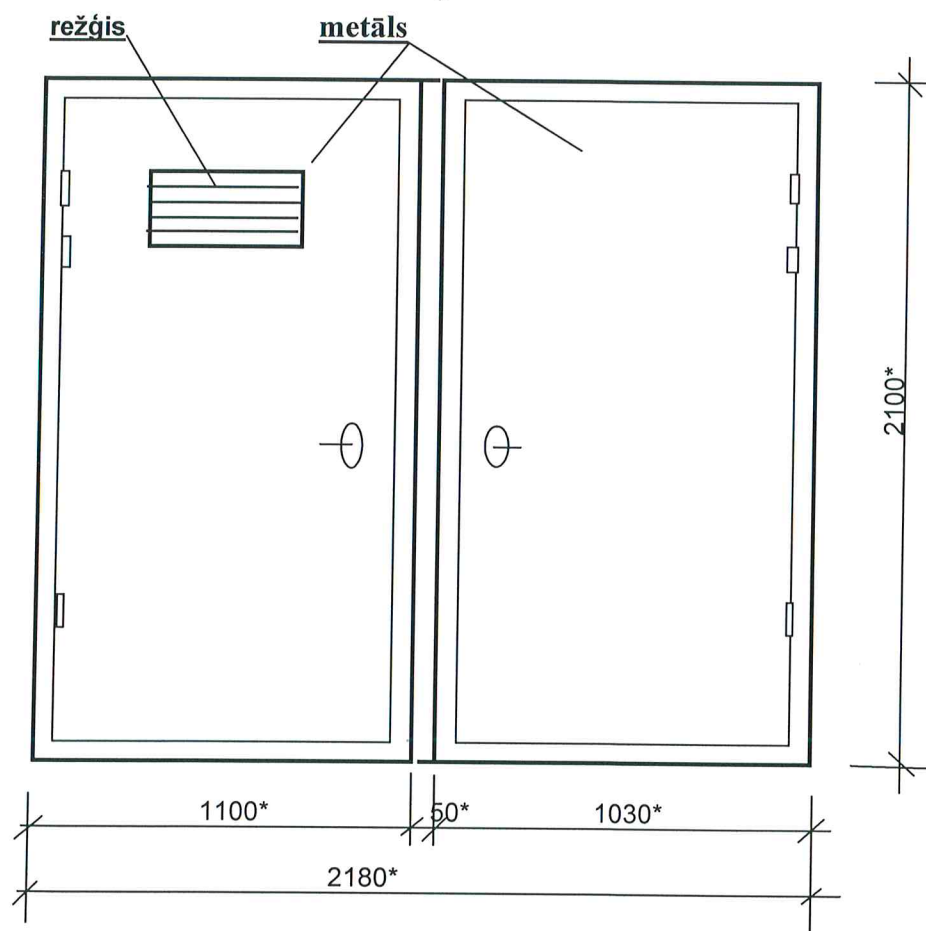

Ieejas metāla siltinātas durvis

18.novembra iela 166

2. un 3. ieejas

Durvis nokrāsot ar krāsu N482 („Tikkurila” katalogs)

* - Izmērus precizēt uz vietas.

Sastādīja: I.Komar I.Komar

SASKAŅOTS
Daugavpils pilsētas galvenā
māksliniece
I. Levša Ingūna Levša
2019.g. 1. marts