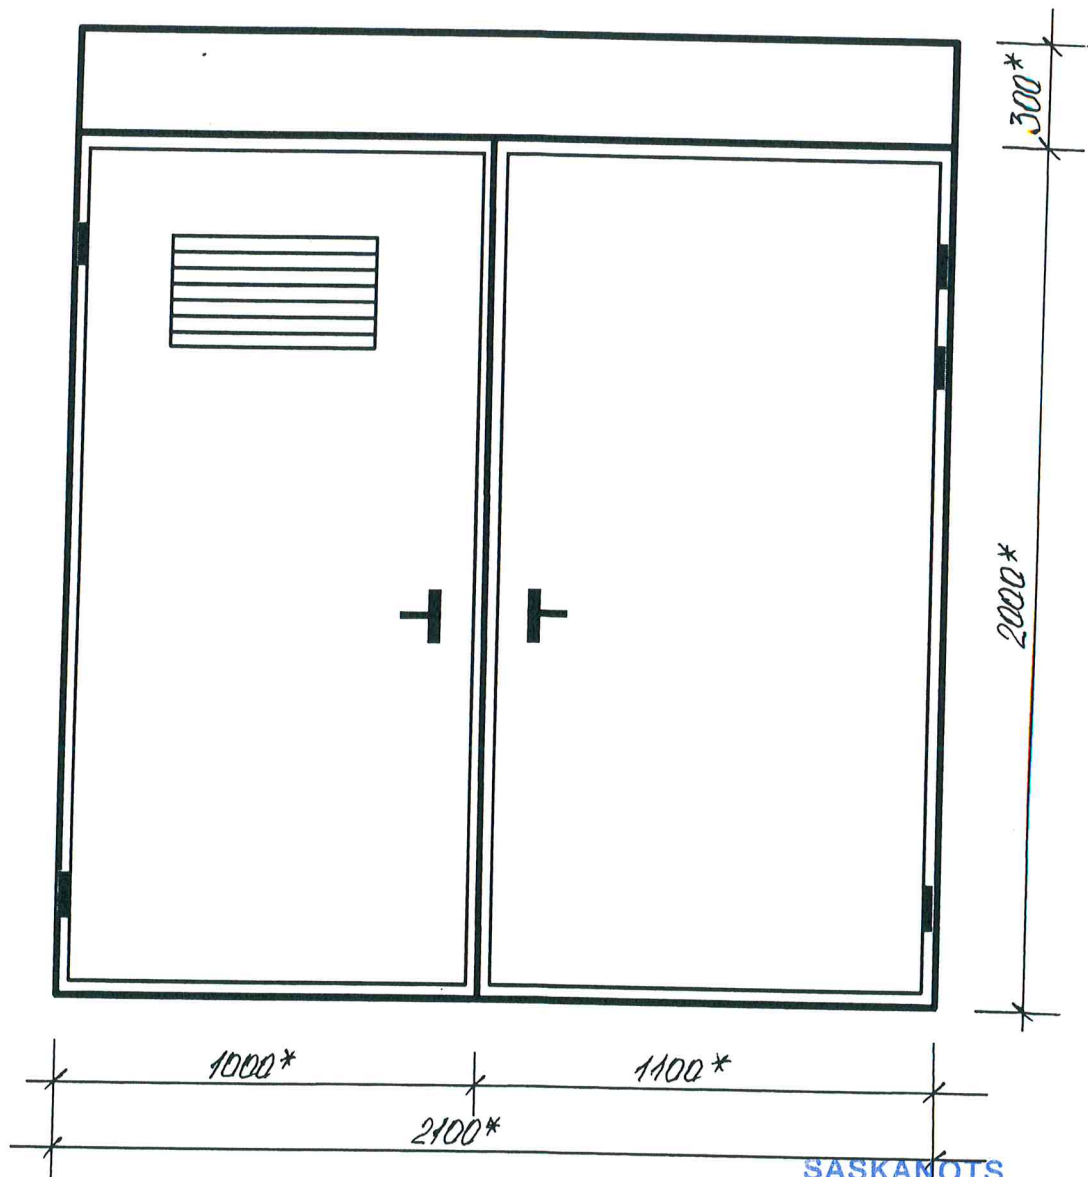

# Ieejas metāla siltinātas durvis

Ķieģeļu iela 17

SASKAŅOTS  
Daugavpils pilsētas galvenā  
māksliniece

\* - Izmērus precizēt uz vietas.

*Lev* Ingūna Levša  
2019.g.13. vairs

Metāla durvis nokrāsot ar krāsu 8017 („RAL” katalogs)